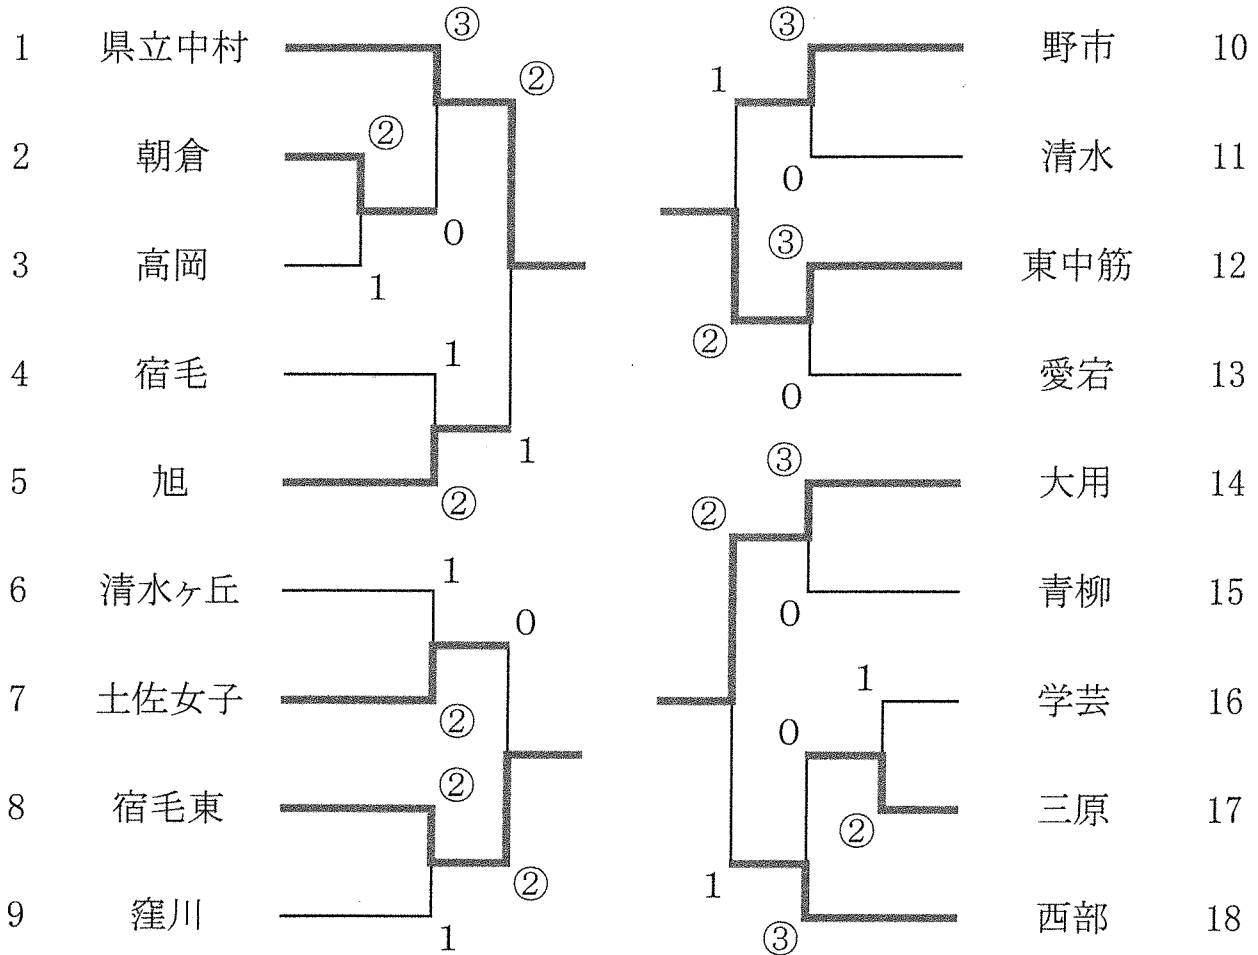

女子団体

決勝リーグ

試合順 1-2, 3-4, 1-3, 2-4, 2-3, 1-4

	1 宿毛東	2 県立中村	3 大用	4 東中筋	勝・負	差	順位
1 宿毛東		1	②	0	1・2		3
2 県立中村	②		③	0	2・1		2
3 大用	1	0		1	0・3		4
4 東中筋	③	③	②		3・0		1