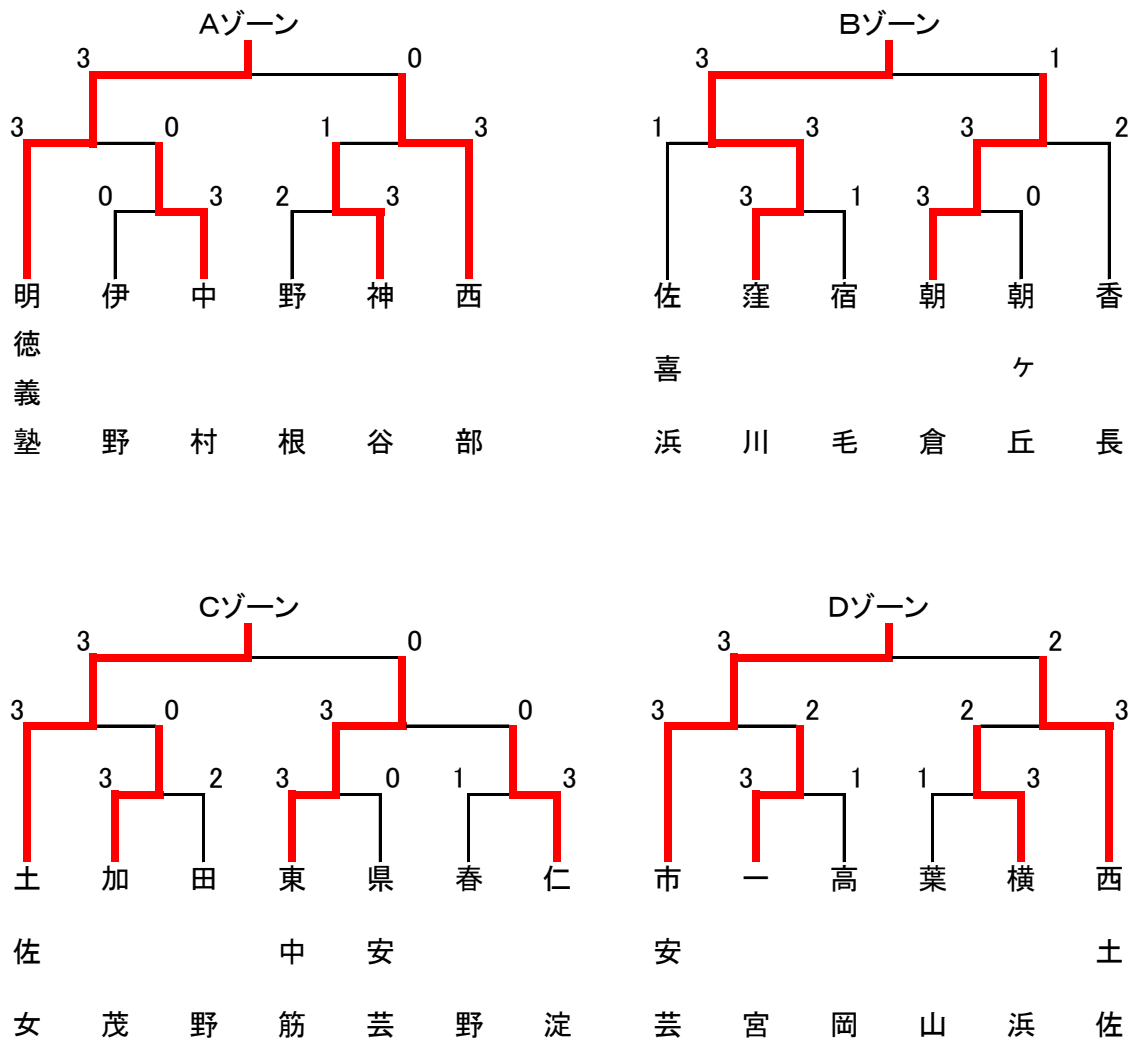

県体団体トーナメント(女子) 25チーム

4 校 リ ー グ

女 子	A 明德義塾	B 窪川	C 土佐女子	D 市安芸	勝 数	負 数	順 位
A 明德義塾	\	3-0	3-1	3-0	3	0	1
B 窪川	0-3	\	0-3	0-3	0	3	4
C 土佐女子	1-3	3-0	\	3-1	2	1	2
D 市安芸	0-3	3-0	1-3	\	1	2	3

第1試合 A-D , B-C
 第2試合 AD勝-BC負 , AD負-BC勝
 第3試合 AD勝-BC勝 , AD負-BC負