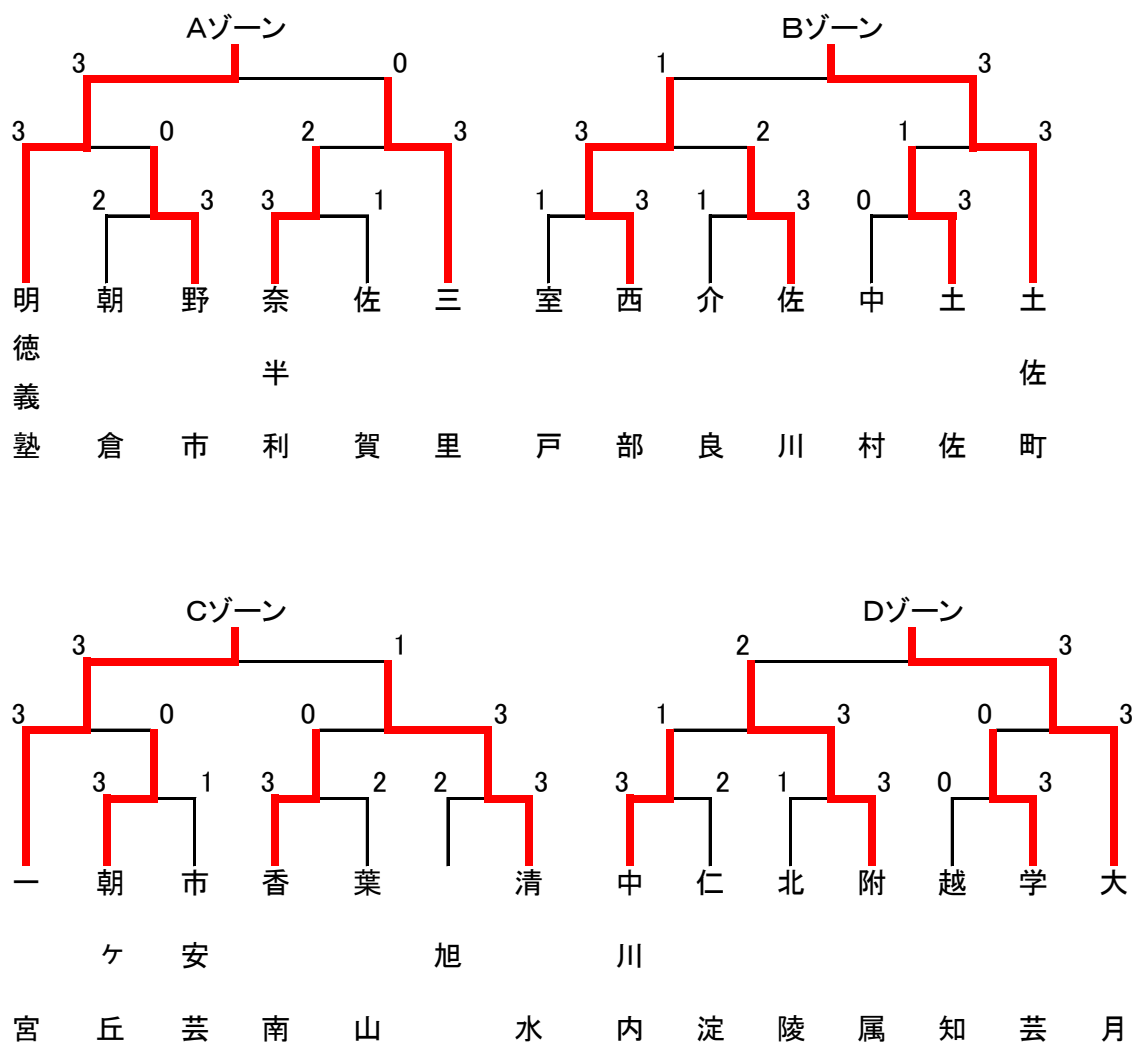

## 県体団体トーナメント (男子) 27チーム

### 4 校 リ ー グ

男 子	A 明德義塾	B 土佐町	C 一宮	D 大月	勝 数	負 数	順 位
A 明德義塾	-	3-0	3-0	3-0	3	0	1
B 土佐町	0-3	-	2-3	1-3	0	3	4
C 一宮	0-3	3-2	-	3-0	2	1	2
D 大月	0-3	3-1	0-3	-	1	2	3

第1試合 A-D , B-C

第2試合 AD勝-BC負 , AD負-BC勝

第3試合 AD勝-BC勝 , AD負-BC負