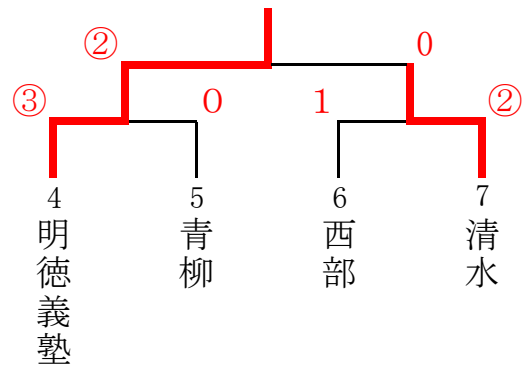

男子団体

決勝リーグ

	1 中村西	2 明德義塾	3 城東	4 宿毛東	勝・負	差	順位
1 中村西		0	1	②	1・2	0	3
2 明德義塾	③		③	③	3・0		1
3 城東	②	0		0	1・2	-2	4
4 宿毛東	1	0	③		1・2	+2	2

*2位~4位は、得失ゲーム差による