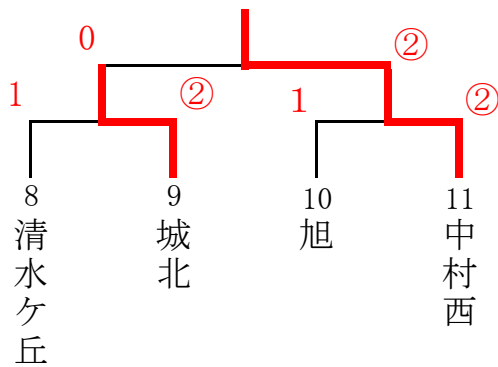

男子団体

決勝リーグ

	1 中村西	2 明德義塾	3 城東	4 宿毛東	勝・負	差	順位
1 中村西		0	1	②	1・2	0	3
2 明德義塾	③		③	③	3・0		1
3 城東	②	0		0	1・2	-2	4
4 宿毛東	1	0	③		1・2	+2	2

*2位~4位は、得失ゲーム差による