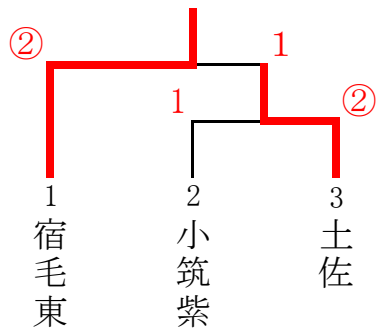

男子団体

決勝リーグ

	1 中村西	2 明德義塾	3 城東	4 宿毛東	勝・負	差	順位
1 中村西		0	1	②	1・2	0	3
2 明德義塾	③		③	③	3・0		1
3 城東	②	0		0	1・2	-2	4
4 宿毛東	1	0	③		1・2	+2	2

*2位~4位は、得失ゲーム差による