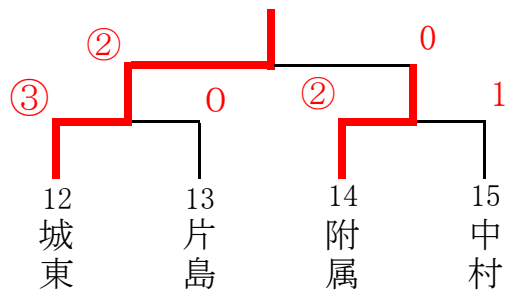

男子団体

決勝リーグ

	1 中村西	2 明德義塾	3 城東	4 宿毛東	勝・負	差	順位
1 中村西		0	1	②	1・2	0	3
2 明德義塾	③		③	③	3・0		1
3 城東	②	0		0	1・2	-2	4
4 宿毛東	1	0	③		1・2	+2	2

*2位~4位は、得失ゲーム差による