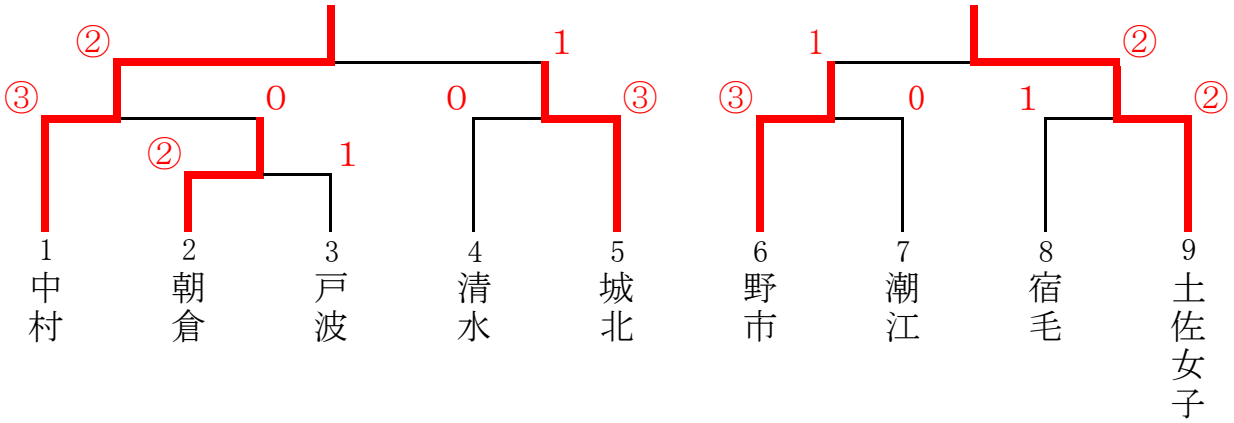

女子団体

決勝リーグ

試合順 1-2, 3-4, 1-3, 2-4, 2-3, 1-4

	1 土佐女子	2 春野	3 中村西	4 中村	勝・負	差	順位
1 土佐女子		1	②	②	2・1		2
2 春野	②		②	②	3・0		1
3 中村西	1	1		1	0・3		4
4 中村	1	1	②		1・2		3