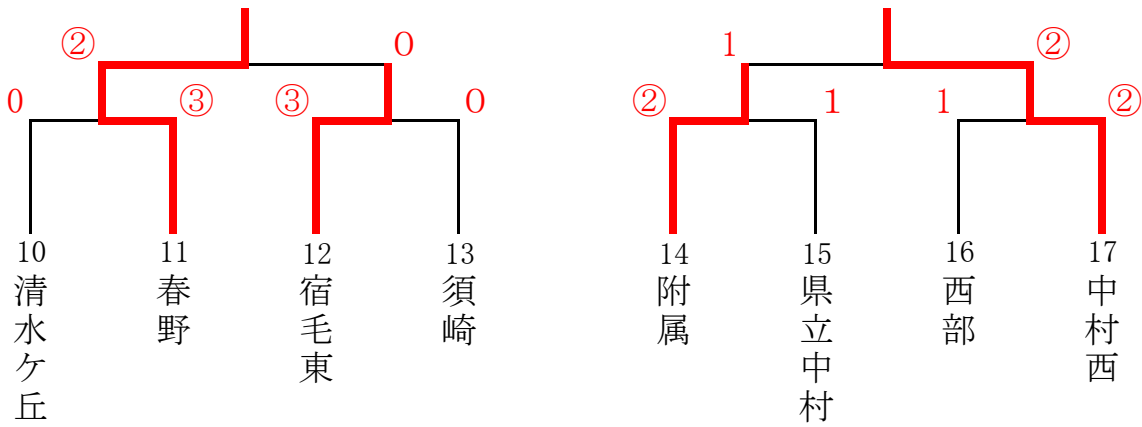

女子団体

決勝リーグ

試合順 1-2, 3-4, 1-3, 2-4, 2-3, 1-4

	1 土佐女子	2 春野	3 中村西	4 中村	勝・負	差	順位
1 土佐女子		1	②	②	2・1		2
2 春野	②		②	②	3・0		1
3 中村西	1	1		1	0・3		4
4 中村	1	1	②		1・2		3