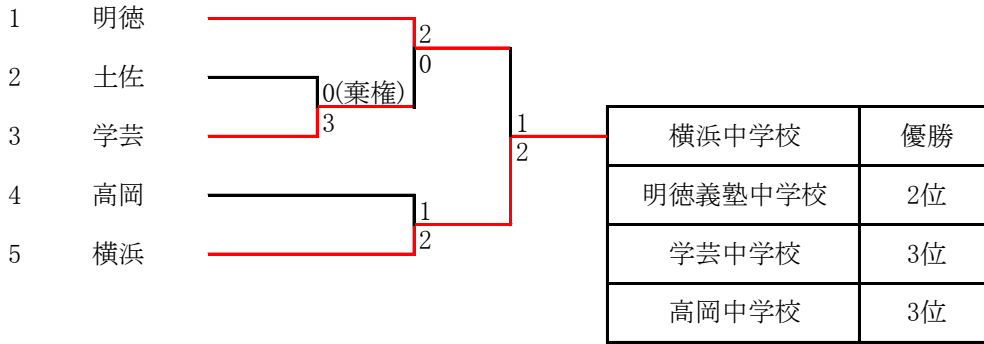

女子団体組手

男子団体組手

女子団体形

No.	学校名	形名	Total	順位
1	横浜	ジオン	23.0	1
2	高岡	エンピ	21.6	3
3	明德	ジオン	21.8	2

男子団体形

No.	学校名	形名	Total	順位
1	明德	ジオン		1
2	清水丘			棄権
3	城西			棄権