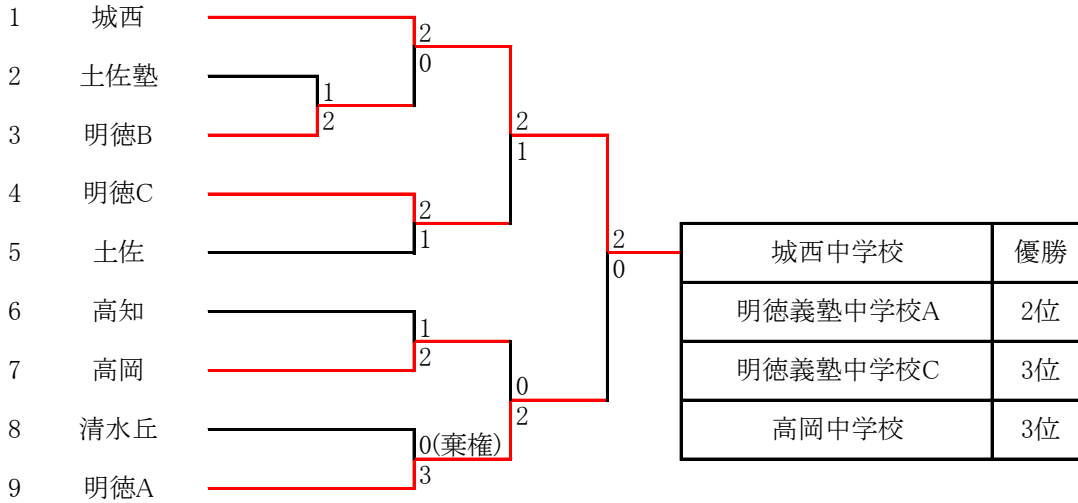

女子団体組手

男子団体組手

女子団体形

No.	学校名	形名	Total	順位
1	横浜	ジオン	23.0	1
2	高岡	エンピ	21.6	3
3	明德	ジオン	21.8	2

男子団体形

No.	学校名	形名	Total	順位
1	明德	ジオン		1
2	清水丘			棄権
3	城西			棄権