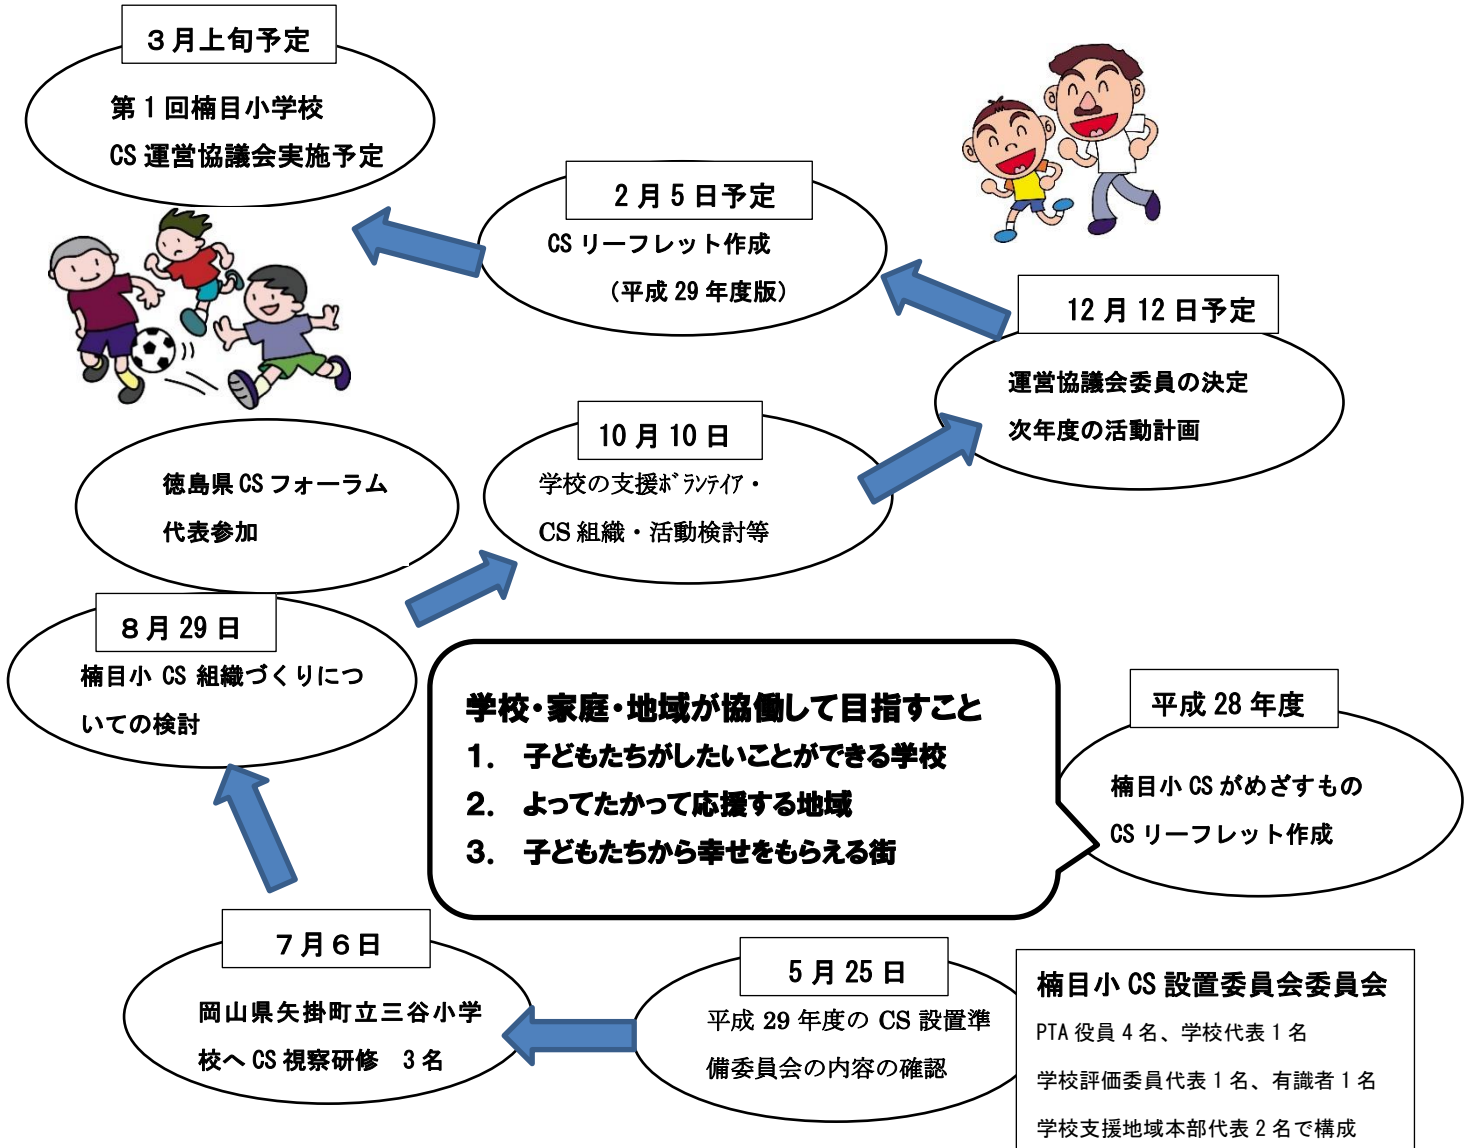

楠目小だより

～平成 30 年度 CS（コミュニティスクール）が始まります～

地域と学校をつなぐのが「学校運営協議会」です。ここで地域と保護者と学校が教育方針等を協議し、地域と学校が一緒に取り組むことによって、地域に支えられ、地域を支える学校づくりを行います。この「学校運営協議会」を設置しているのが CS（コミュニティスクール）です。

一日先生、バザーにご協力いただきましてありがとうございました。大盛況のうちに無事終えることができました。ご協力いただきました皆様に感謝申し上げます。

訂正

本日、学校評価アンケートをお子様にお渡ししています。その中で、提出日が12月3日(水)となっておりますが、締切は12月6日(水)の間違いです。お詫びして訂正いたします。また、回答は児童ごととなっております。お子様が複数在学するご家庭にはお手数かけますが、お子様ごとに提出いただきますようお願いいたします。