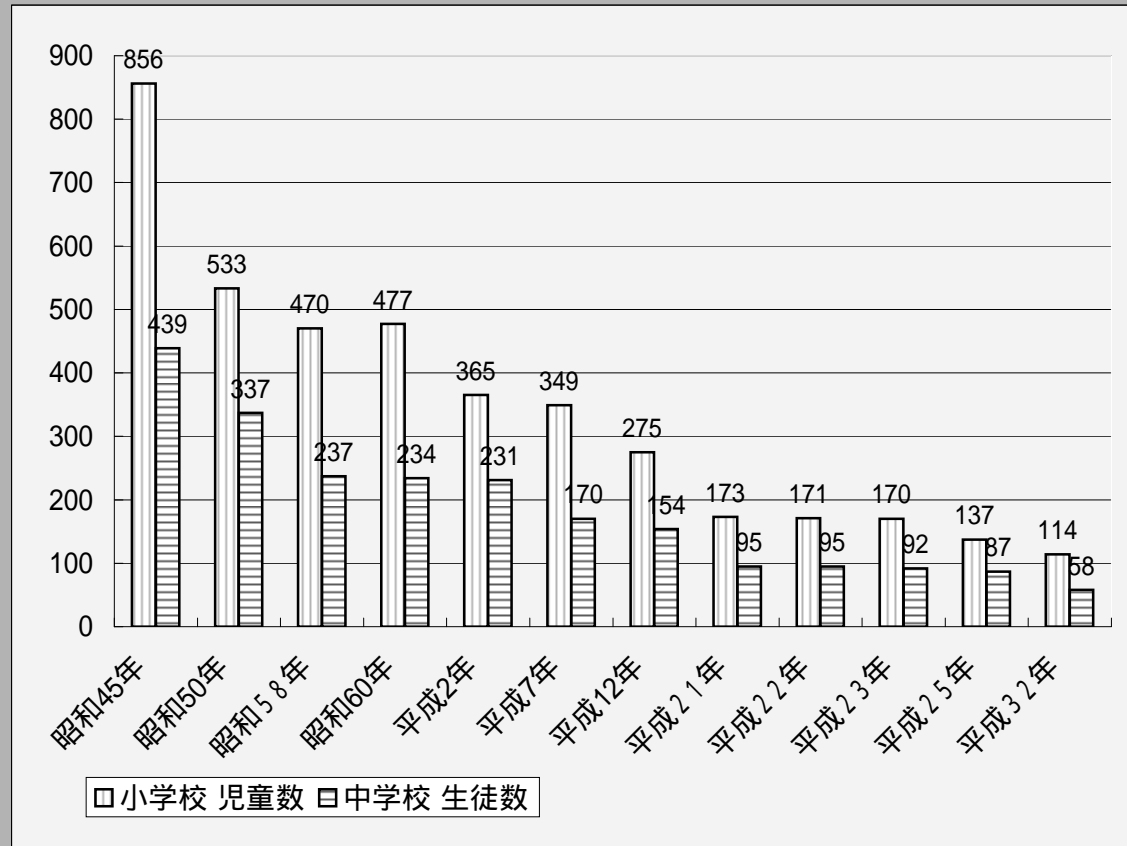

土佐町児童生徒数の推移(平成23年4月1日現在)

	小学校	中学校
	児童数	生徒数
昭和45年	856	439
昭和50年	533	337
昭和58年	470	237
昭和60年	477	234
平成2年	365	231
平成7年	349	170
平成12年	275	154
平成21年	173	95
平成22年	171	95
平成23年	170	92
平成25年	137	87
平成32年	114	58

昭和58年度 土佐町中学校開校
 (田井・森・地藏寺・石原・瀬戸・南川中学校統合)
 平成17年度 名高山小学校開校
 (地藏寺小学校・平石小学校統合)
 平成22年度 土佐町小学校開校
 (田井・森・相川・名高山・石原小学校統合)