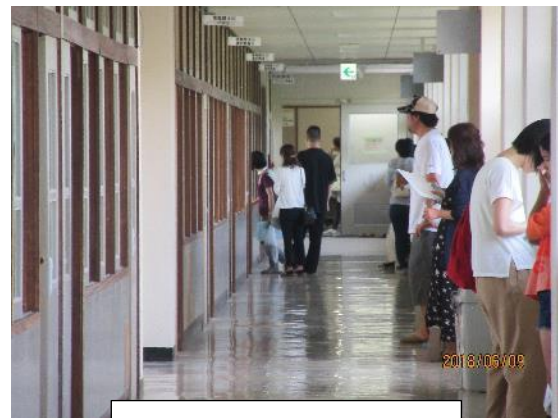

PTA 総会を行いました

6月9日（土）に中芸高校昼間部の PTA 総会を行いました。当日は、授業参観、総会、個人面談、第1回役員会、夕方には懇談会も開かれました。

今回、参観授業参加率 48%、総会参加率 41%でした。保護者の皆様方本当にありがとうございました。

【参加されての感想】

- 授業の前の読書が、良いと思いました。 集中することや心を落ち着かせることになるので。
- 授業や生徒、学校の雰囲気を実見でき良かったです。
- 少人数でそれぞれの意見がよく出ていて、先生とのやり取りもあり、圧迫感がなさそうでいい感じでした。
- 他の行事の生徒の姿も見たいです。
- まだ（子どもは）学校の様子が分からずに右往左往している感じです。
- イスを動かす音が不快です。もう高校生ですが、今は音を出させないような気配りも必要かと。
- イスを動かす音がうるさい。
- 元気があって良いが、先生の名前を呼び捨てにしている場面を見ることがあった。今後子どもの指導にも気を付ける必要があると思う。

貴重なご意見をありがとうございました。今後参考にさせていただきます

授業参観廊下の様子

高知県立中芸高等学校 昼間部
〒781-6410 高知県安芸郡田野町 1203-4