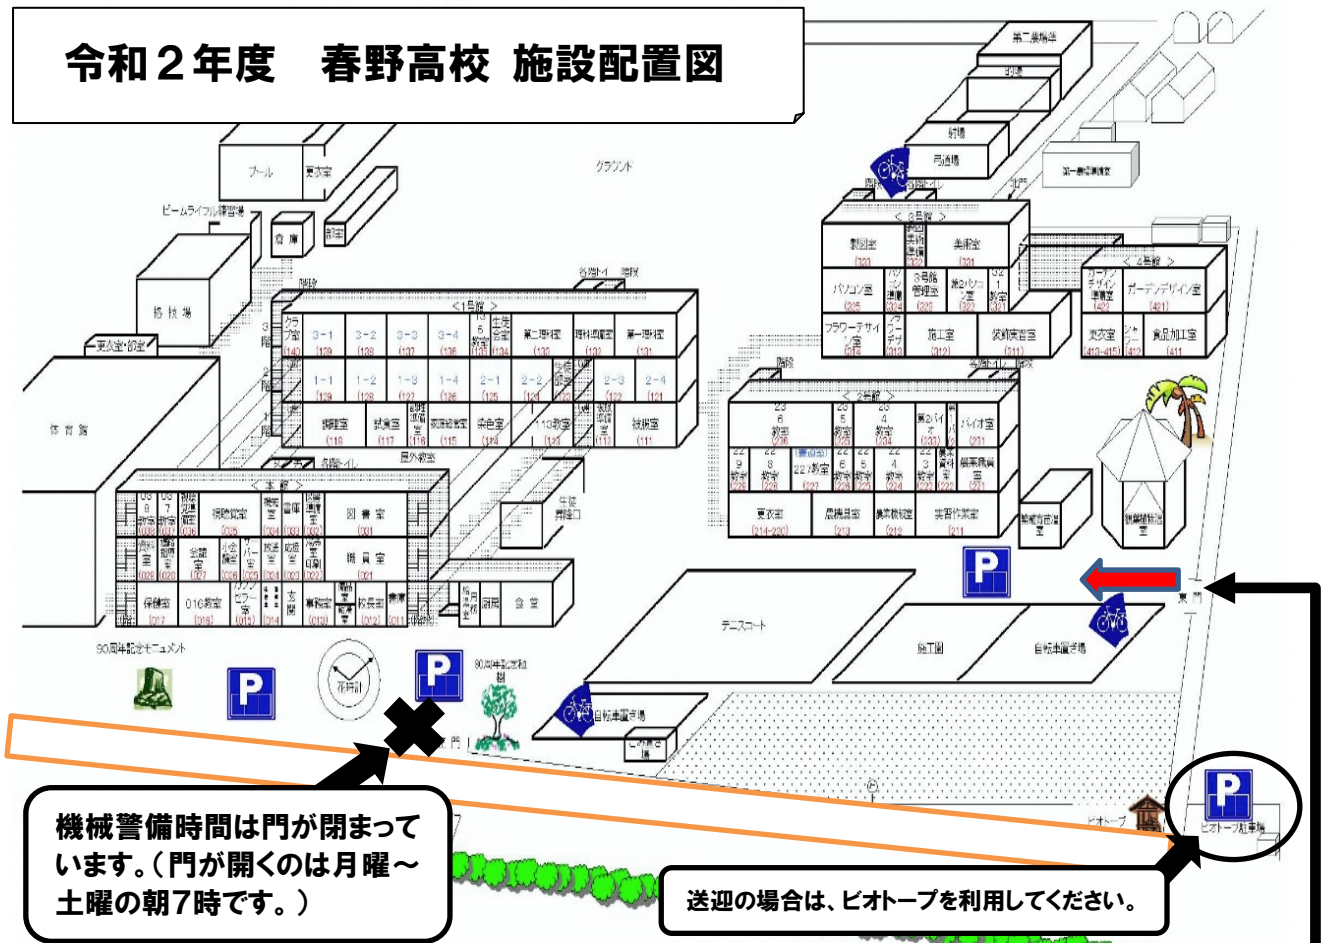

生徒様
保護者様

高知県立春野高等学校長

機械警備実施による校内の出入りについて（お知らせ）

日頃は本校の教育活動にご理解、ご協力いただきありがとうございます。

さて、本校は10月1日（木）から校舎（本館～4号館）の機械警備を導入することになりました。

このことにより、機械警備中は校舎に入ることができず、留守番電話となりますので、下表により警備時間の確認をお願いします。

なお、休日の部活動等で校内に入る場合は「令和2年度 春野高校 施設配置図」のとおり東門からお願いします。

曜日等	機械警備時間（警備会社校内巡回時間含む）	正門、正門横通用門等の施錠
月曜～金曜	18時～翌日朝7時30分まで	警備セット～翌日朝7時まで
土曜	16時55分～翌々日朝7時30分まで	警備セット～翌々日朝7時まで
日曜、祝日、年末年始	終日機械警備	終日施錠

※翌日、翌々日は次の稼業日をいいます。

※土曜の機械警備時間が生徒、保護者へ配布した文書から変更になっています。（18時→16時55分）

令和2年度 春野高校 施設配置図

機械警備時間は門が閉まっています。（門が開くのは月曜～土曜の朝7時です。）

送迎の場合は、ピオトープを利用してください。

日曜、祝日、年末年始の校内の出入りは東門からお願いします。（ の場所）