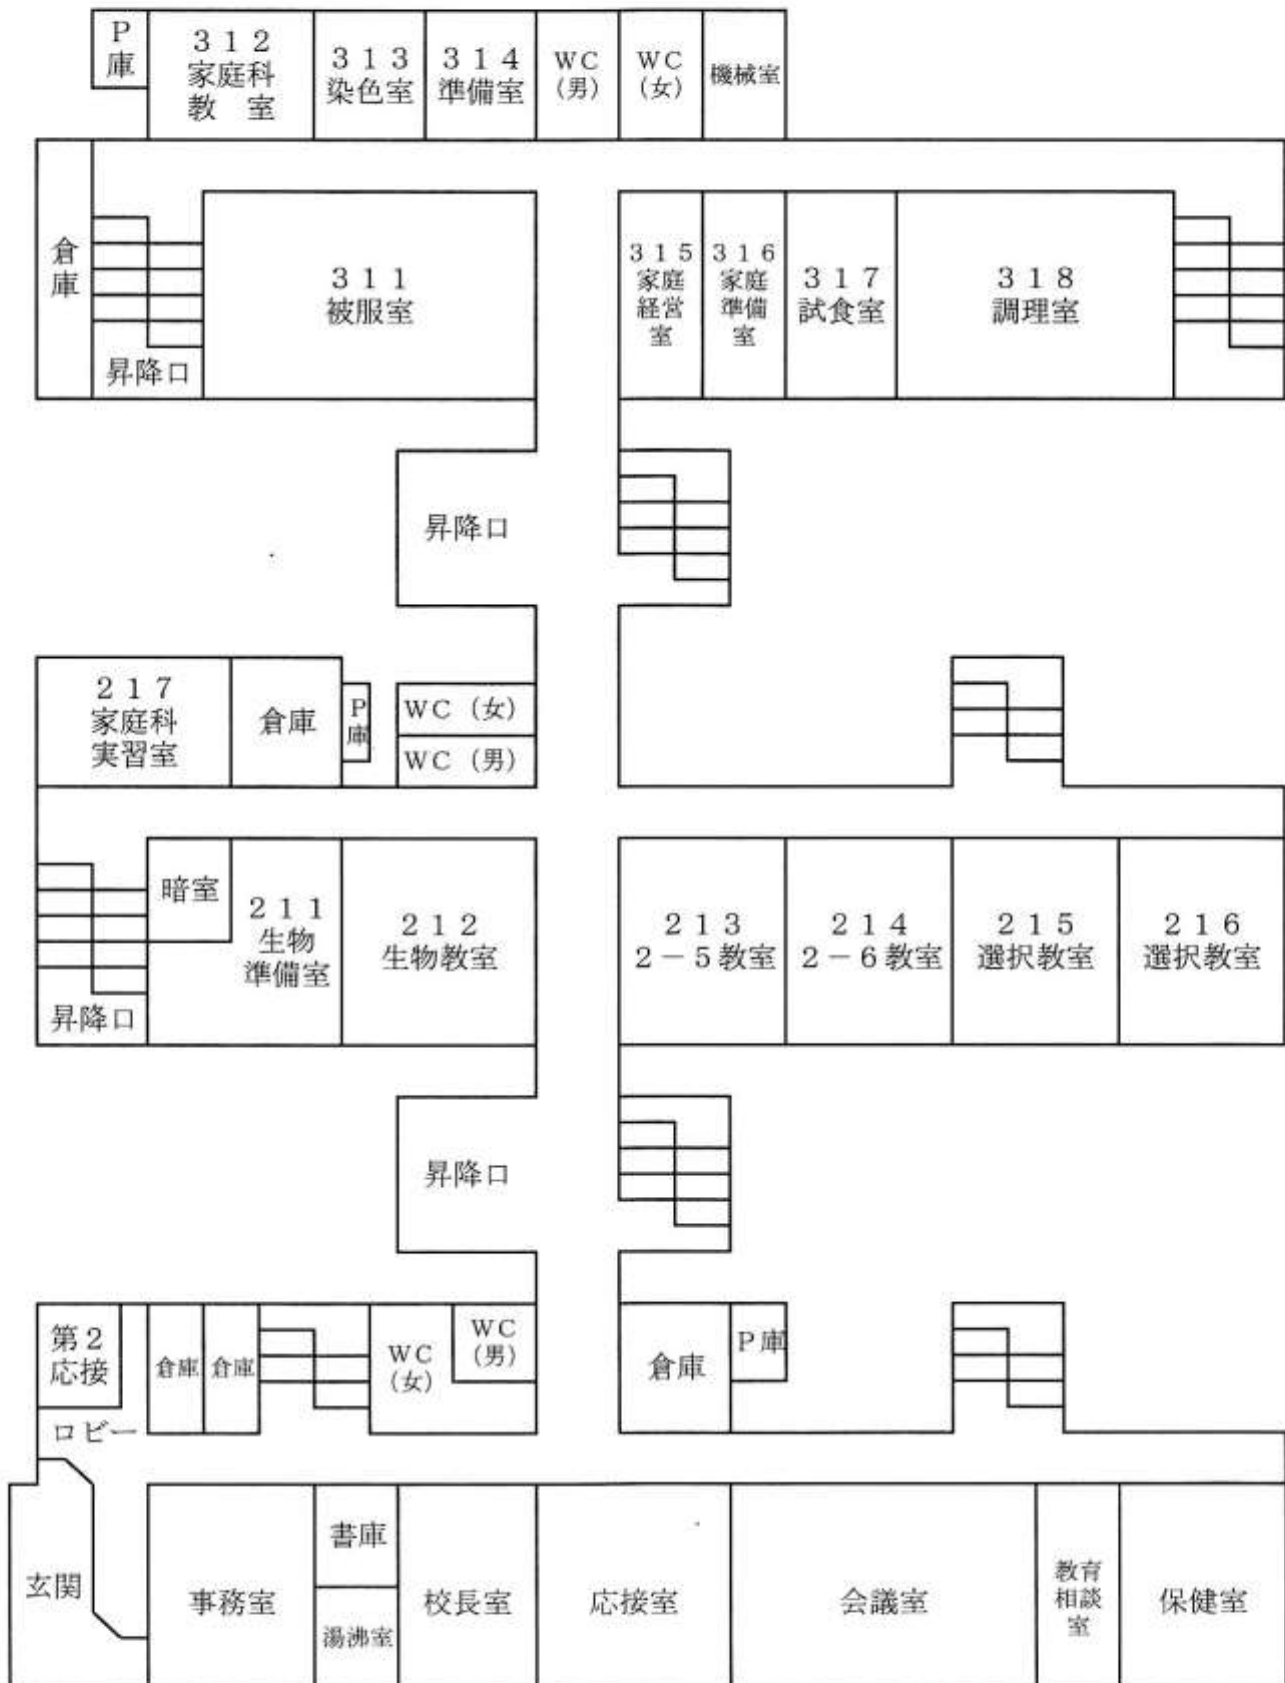

高知東高等学校 校舎案内

# 1 階 配 置 図

# 体育館配置図

# 看護科棟