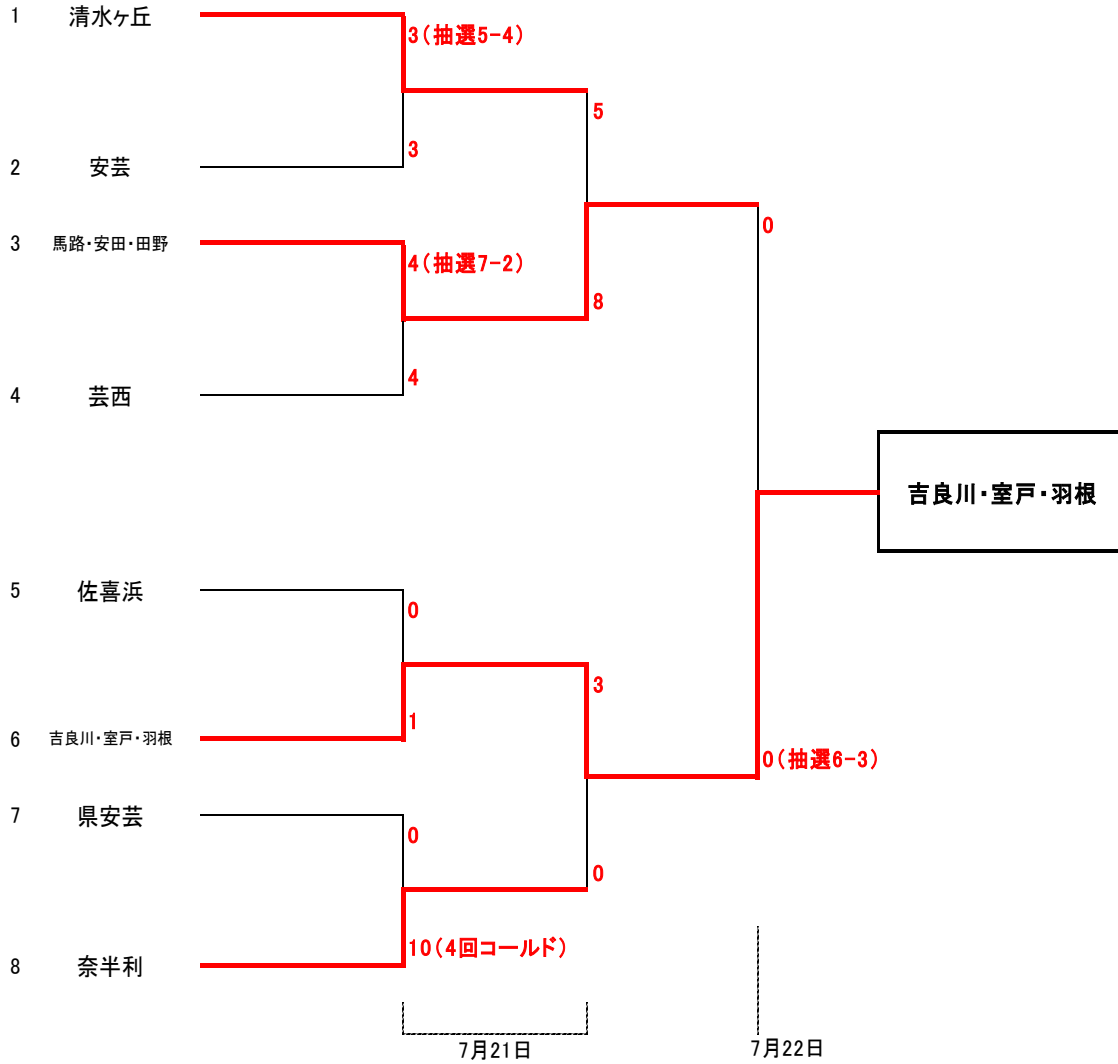

軟式野球の部

地区予選 (ベスト8まで)

【安芸地区】

【香長土地区】

【高知地区】