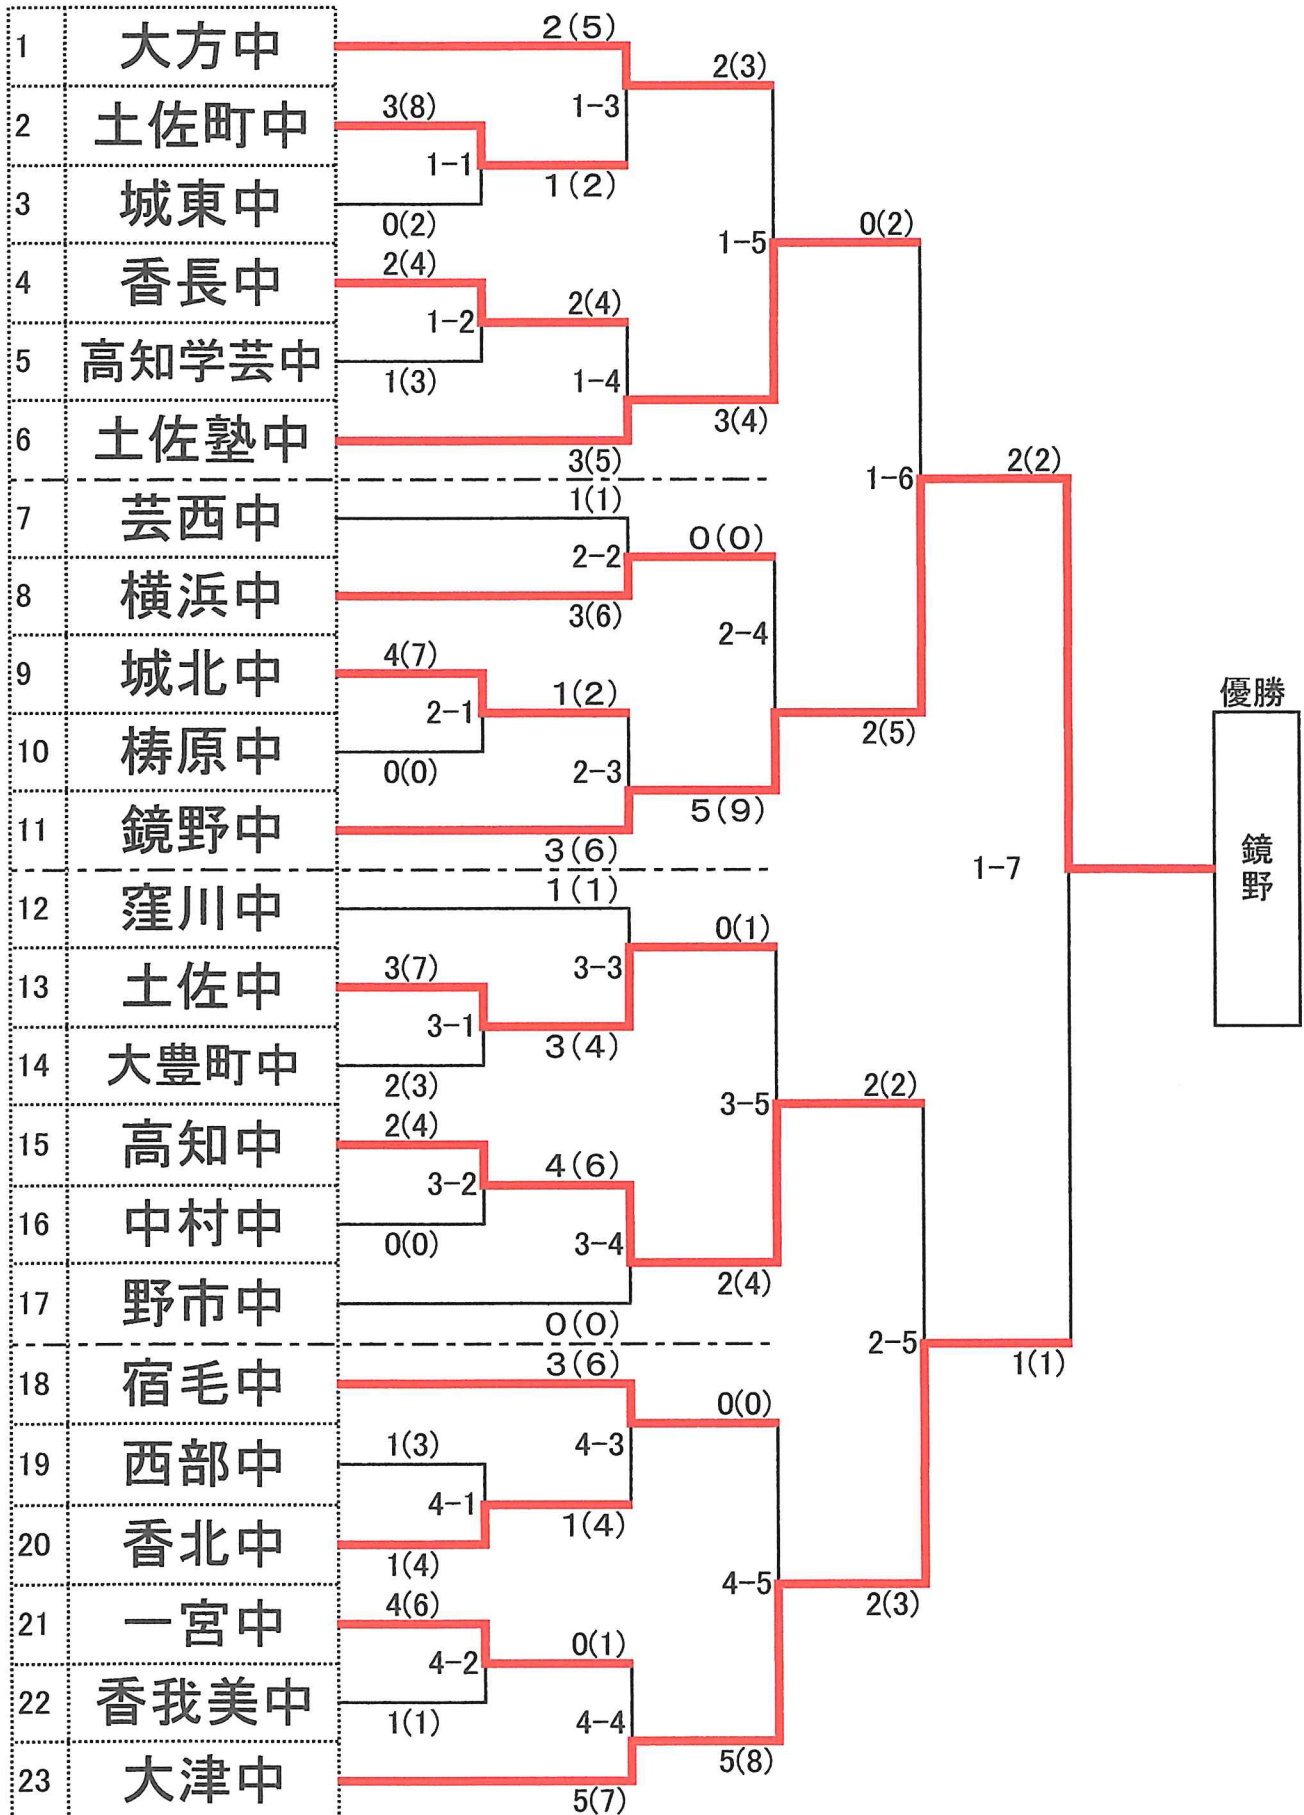

男子団体戦(23チーム)

(番号の小さい学校が赤)

女子団体戦(13チーム)

(番号の小さい学校が赤)