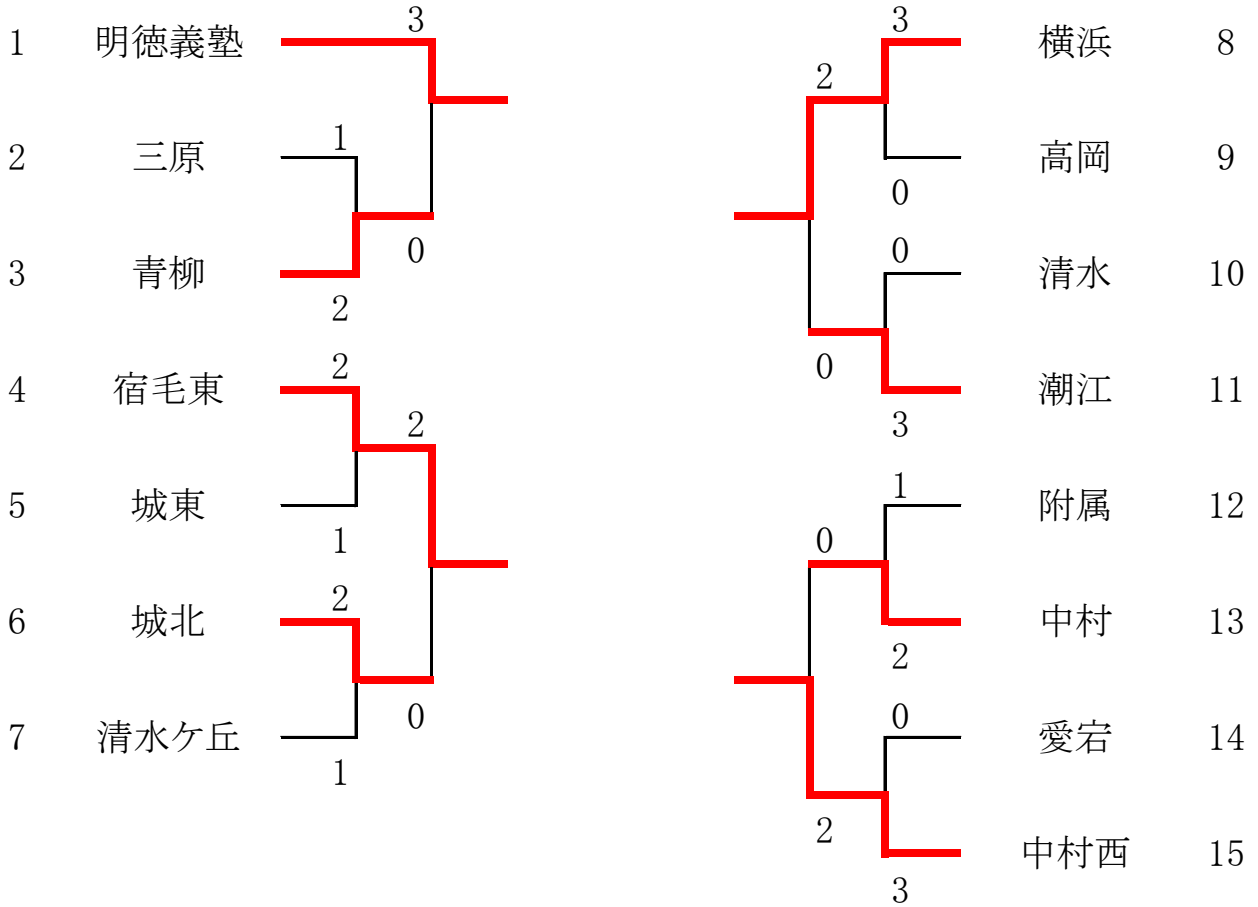

女子団体

決勝リーグ

試合順 1-2, 3-4, 1-3, 2-4, 2-3, 1-4

	1 土佐女子	2 春野	3 中村西	4 中村	勝・負	差	順位
1 土佐女子	-	2-1	1-2	3-0	2-1	1	2
2 春野	1-2	-	1-2	3-0	1-2	-1	3
3 中村西	2-1	2-1	-	3-0	3-0	3	1
4 中村	0-3	0-3	0-3	-	0-3	-3	4

男子団体

決勝リーグ

試合順 1-2, 3-4, 1-3, 2-4, 2-3, 1-4

	1 中村西	2 明德義塾	3 宿毛東	4 横 浜	勝・負	差	順位
1 中村西		0-3	2-1	1-2	1-2	-1	3
2 明德義塾	3-0		3-0	3-0	3-0	3	1
3 宿毛東	1-2	0-3		1-2	0-3	-3	4
4 横 浜	2-1	0-3	2-1		2-1	1	2