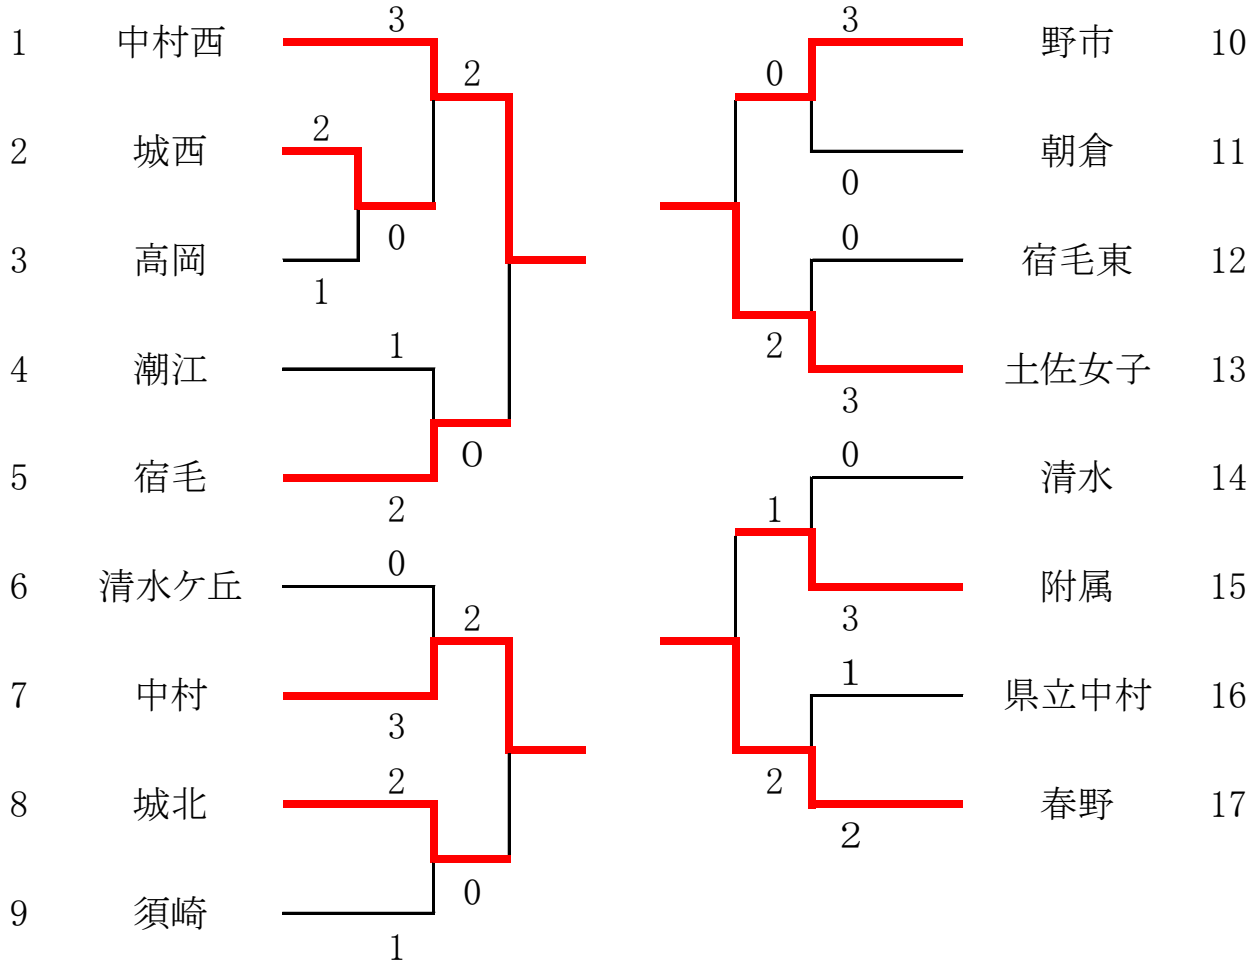

女子団体

決勝リーグ

試合順 1-2, 3-4, 1-3, 2-4, 2-3, 1-4

	1 土佐女子	2 春野	3 中村西	4 中村	勝・負	差	順位
1 土佐女子	-	2-1	1-2	3-0	2-1	1	2
2 春野	1-2	-	1-2	3-0	1-2	-1	3
3 中村西	2-1	2-1	-	3-0	3-0	3	1
4 中村	0-3	0-3	0-3	-	0-3	-3	4

男子団体

決勝リーグ

試合順 1-2, 3-4, 1-3, 2-4, 2-3, 1-4

	1 中村西	2 明德義塾	3 宿毛東	4 横 浜	勝・負	差	順位
1 中村西		0-3	2-1	1-2	1-2	-1	3
2 明德義塾	3-0		3-0	3-0	3-0	3	1
3 宿毛東	1-2	0-3		1-2	0-3	-3	4
4 横 浜	2-1	0-3	2-1		2-1	1	2