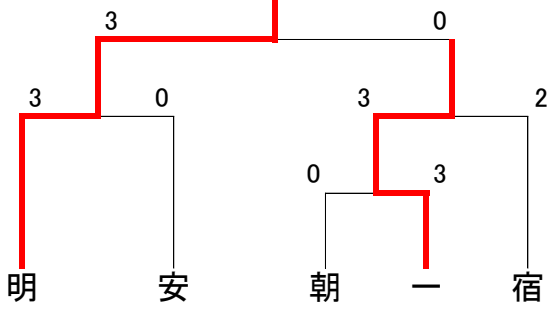

県体団体トーナメント (女子) 22チーム

明德義塾

Aゾーン

徳田丘宮毛
ケ

附属

Bゾーン

須野属山芸戸

土佐女子

Cゾーン

村淀部根

香長

Dゾーン

長西芸茂佐

4校リーグ

女子	A 明德	B 附属	C 土佐女子	D 香長	勝数	負数	順位
A 明德		3-0	3-2	3-0	3	0	1
B 附属	0-3		0-3	3-0	1	2	3
C 土佐女子	2-3	3-0		3-0	2	1	2
D 香長	0-3	0-3	0-3		0	3	4