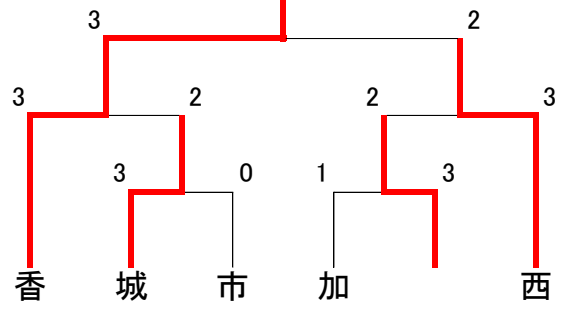

県体団体トーナメント (女子) 22チーム

明德義塾

Aゾーン

徳田丘宮毛
ケ

附属

Bゾーン

須野属山芸戸

土佐女子

Cゾーン

村淀部根

香長

Dゾーン

長西芸茂佐

4校リーグ

女子	A 明德	B 附属	C 土佐女子	D 香長	勝数	負数	順位
A 明德		3-0	3-2	3-0	3	0	1
B 附属	0-3		0-3	3-0	1	2	3
C 土佐女子	2-3	3-0		3-0	2	1	2
D 香長	0-3	0-3	0-3		0	3	4