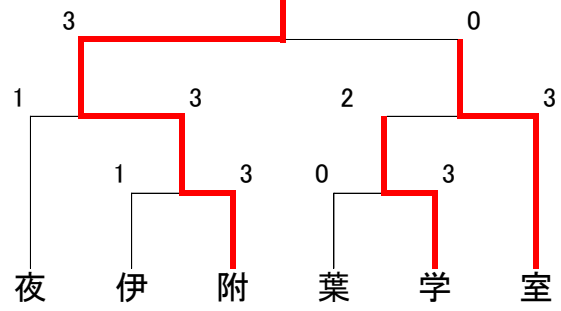

県体団体トーナメント (女子) 22チーム

明德義塾

Aゾーン

徳田丘宮毛
ケ

附属

Bゾーン

須野属山芸戸

土佐女子

Cゾーン

村淀部根

香長

Dゾーン

長西芸茂佐

4校リーグ

女子	A 明德	B 附属	C 土佐女子	D 香長	勝数	負数	順位
A 明德		3-0	3-2	3-0	3	0	1
B 附属	0-3		0-3	3-0	1	2	3
C 土佐女子	2-3	3-0		3-0	2	1	2
D 香長	0-3	0-3	0-3		0	3	4