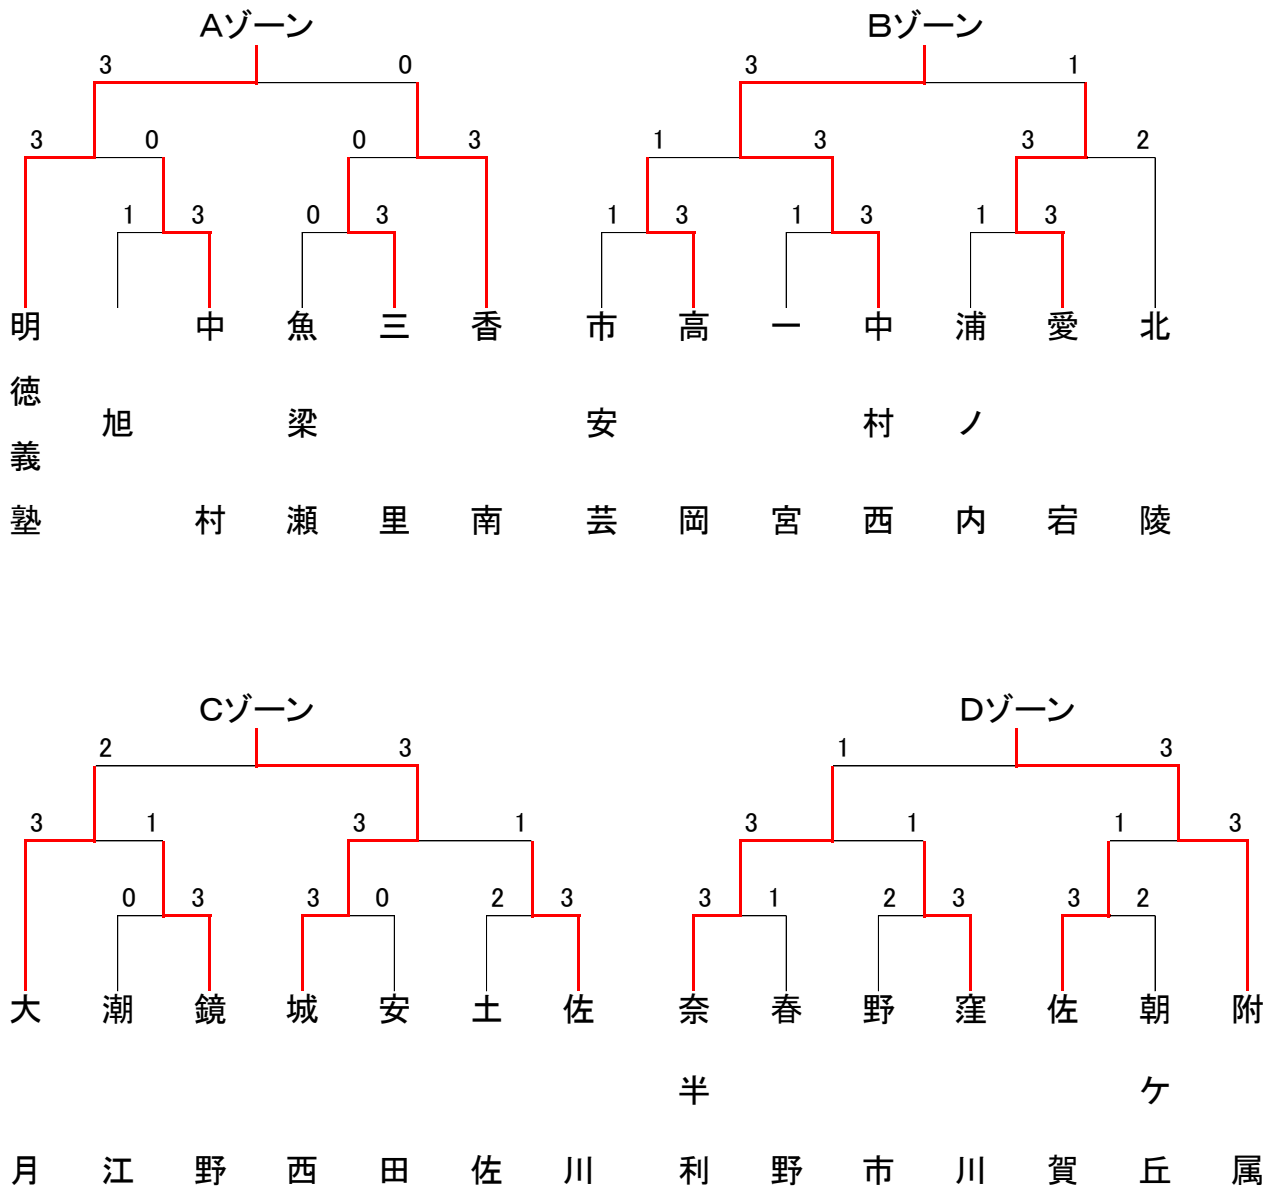

## 県体団体トーナメント(男子) 27チーム

### 4 校 リ ー グ

| 男 子    | A 明徳義塾 | B 中村西 | C 城西 | D 附属 | 勝 数 | 負 数 | 順 位 |
|--------|--------|-------|------|------|-----|-----|-----|
| A 明徳義塾 | -      | 3-0   | 3-0  | 3-0  | 3   | 0   | 1   |
| B 中村西  | 0-3    | -     | 1-3  | 1-3  | 0   | 3   | 4   |
| C 城西   | 0-3    | 3-1   | -    | 0-3  | 1   | 2   | 3   |
| D 附属   | 0-3    | 3-1   | 3-0  | -    | 2   | 1   | 2   |