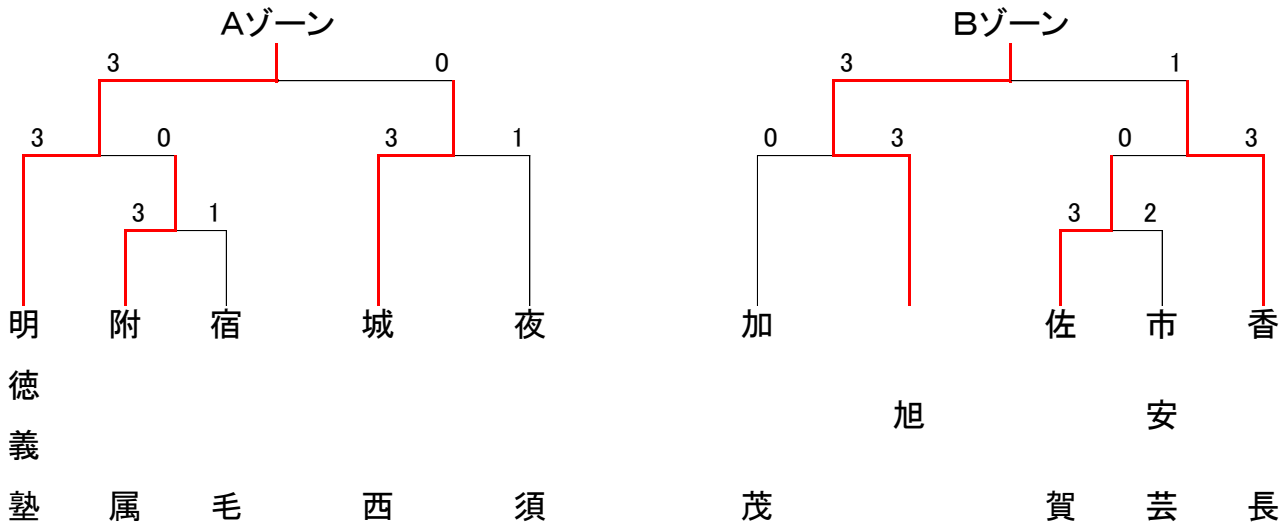

県体団体トーナメント (女子) 20チーム

4 校 リ ー グ

女 子	A 明德義塾	B 旭	C 土佐女子	D 西土佐	勝 数	負 数	順 位
A 明德義塾		3-0	3-0	3-0	3	0	1
B 旭	0-3		1-3	3-1	1	2	3
C 土佐女子	0-3	3-1		3-0	2	1	2
D 西土佐	0-3	1-3	0-3		0	3	4