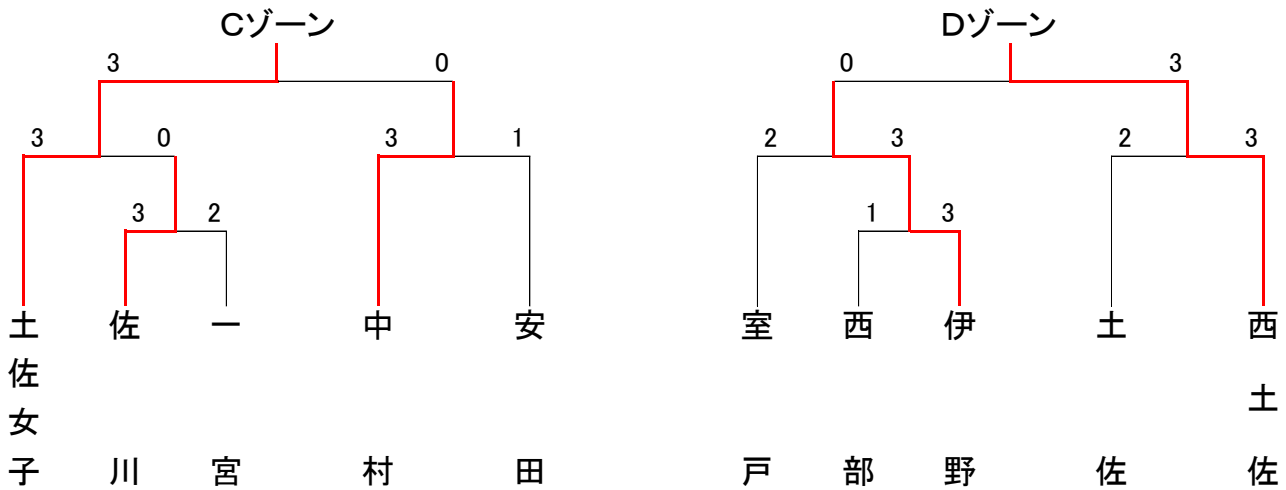

県体団体トーナメント (女子) 20チーム

4 校 リ ー グ

女 子	A 明德義塾	B 旭	C 土佐女子	D 西土佐	勝 数	負 数	順 位
A 明德義塾		3-0	3-0	3-0	3	0	1
B 旭	0-3		1-3	3-1	1	2	3
C 土佐女子	0-3	3-1		3-0	2	1	2
D 西土佐	0-3	1-3	0-3		0	3	4