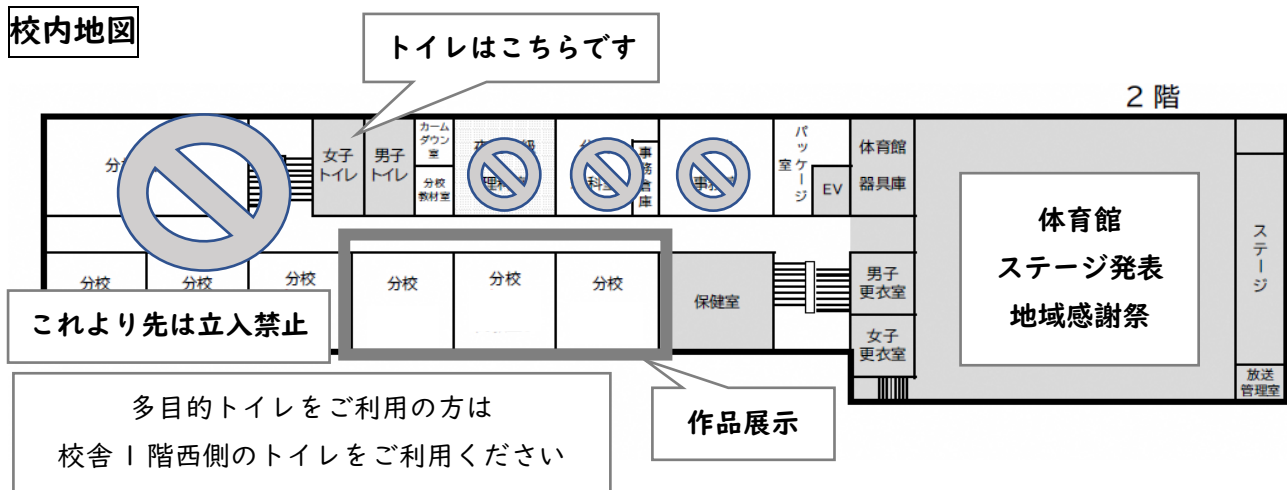

・時間は目安となります。多少前後することがございますので、ご了承ください。

・撮影した画像・動画の取り扱いには十分ご注意ください。

※裏面をご覧ください

地域感謝祭 11:30~12:30

出店	中学部	絵合わせカード	体育館 南
	高等部 1 年	射的	体育館 北
	高等部 2 年	ソルトキャンドル販売 ガチャポン ストライクピッチング	体育館 南
	高等部 3 年 A	景品ゲットだぜ	体育館 南
	高等部 3 年 B	輪投げ、雑貨販売	体育館 北
	高知しんほんまち分校 PTA	焼き菓子販売 カフェ	体育館 中央 ピロティー
	日高特別支援学校 本校	野菜販売	体育館 北
作品展示	高知しんほんまち分校・中高等部	美術、家庭科、国語 総合など	校舎 2 階教室

校内地図

地域感謝祭配置

【注意】
 体育館の中では、飲食ができませんので、お買い上げいただいたものは持ち帰ってお楽しみください。