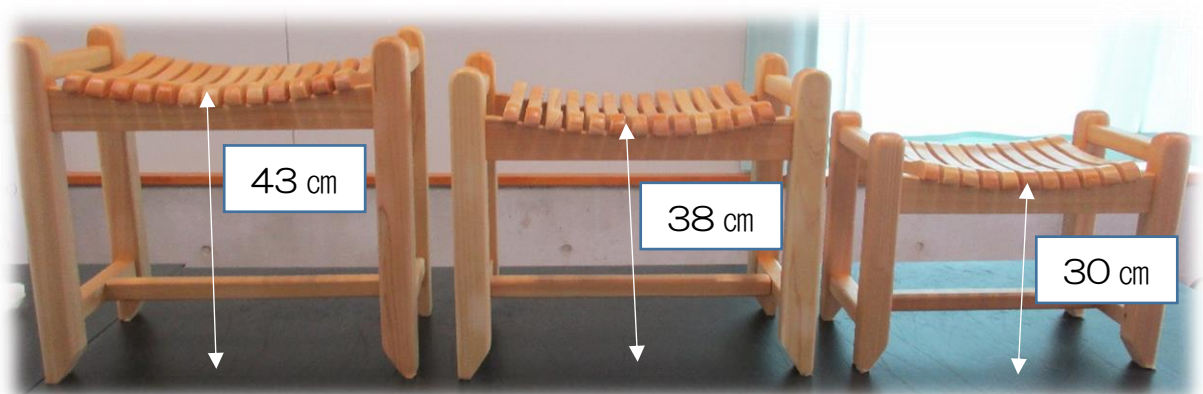

木工班の製品紹介ページ

米松材使用の測量杭と、桧材使用の様々な製品を製作販売しています。
特に桧材製品は、曲線になった座面で座り心地のよい「Rないす」シリーズをはじめ、ツヤと光沢が評判の「ウッドラック」、デザインのかわいい「くじらの箸置き」や「かえるのまな板」など人気のラインナップです。

「Rないす」シリーズ

Rないすは座面のカーブの形がお尻にフィットして、座り心地が最高です。
サイズは、レギュラーハイ、レギュラー、ミニが揃っています。
このフィット感を楽しんでください。

	幅	奥行	高さ（座面の中央）	値段
レギュラーハイ	48 cm	30 cm	43 cm	¥3,300
レギュラー	48 cm	30 cm	38 cm	¥3,000
ミニ	41 cm	27 cm	30 cm	¥2,500

ウッドラック

ナチュラルな木目がおしゃれなウッドラックです。手磨きと塗装を何度もくり返してツルツルに仕上げています。サイズ展開が豊富で、中の棚板は取り外しができますので、いろいろな用途に使っていただけます。※種類によって棚板の枚数が違いますのでご注意ください。

	幅	奥行	高さ	値段
大（棚板3枚）	60 cm	35 cm	90 cm	¥3,300
中（棚板3枚）	48 cm	35 cm	90 cm	¥3,000
小（棚板2枚）	60 cm	35 cm	60 cm	¥2,500
ミニ（棚板2枚）	48 cm	35 cm	60 cm	¥2,200
ミニミニ（棚板1枚）	45 cm	30 cm	60 cm	¥1,800

くじらの箸置き

ニタリクジラとマッコウクジラの形がかわいらしい箸置きです。
一つ一つ心を込めて丁寧に手磨きし、米ぬかオイルを塗って仕上げました。

2個セット ¥300

かえるのまな板

大人気のかえるのまな板。販売会では、いつもすぐに完売します。
時間をかけて手磨きをしているので、つるつるしていて、手触りが最高です。サイズは、大、中、小の3種類があります。

	縦	横	値段
大	45 cm	24 cm	¥1,500
中	35 cm	24 cm	¥1,200
小	27 cm	24 cm	¥ 900

お知らせ

コロナ禍において、「ウッドショック」と言われるほど木材の価格が高騰しているのに伴いまして、一部の木工製品の値上げをさせていただいております。よろしくお願いいたします。