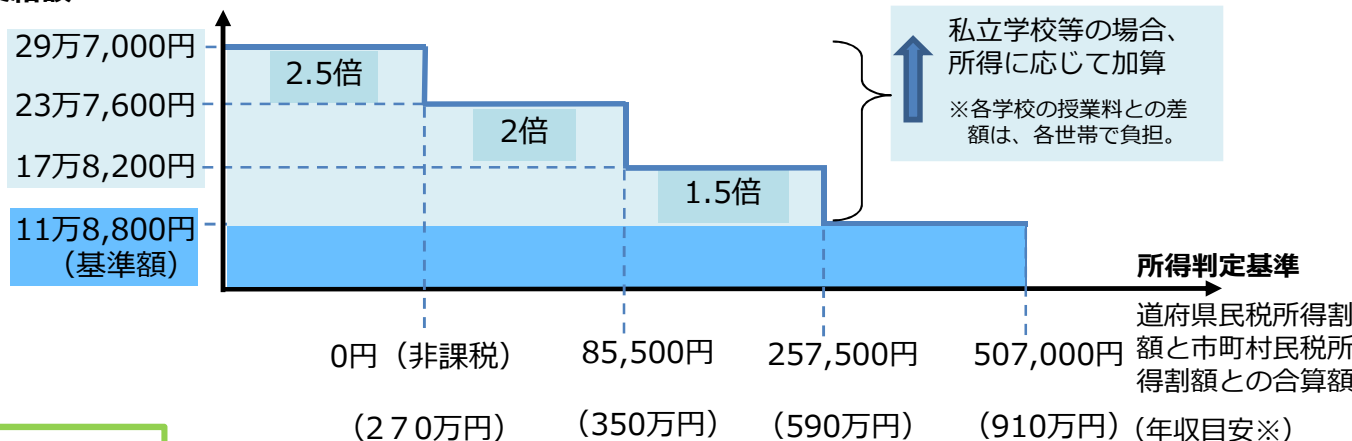

こうとうがっこうとうしゅうがくしえんきんせいど 高等学校等就学支援金制度

重要なお知らせ
(必ず、保護者の方に
渡してください)

1. 制度の概要

【制度概要】

御家庭の教育費負担軽減を図るための、国による授業料支援の仕組みです。全国の約8割の生徒が利用しています。

【受給資格】

高校等（高専、高等専修学校等を含む）に在学する、**日本国内に住所を有する方**が対象です。

ただし、**次のいずれかに該当する方は対象となりません。**

- 保護者等の道府県民税所得割と市町村民税所得割の合算額が、**50万7,000円以上**の方（年収目安約910万円以上の方）
- 高校等（修業年限が3年未満のものを除く）を卒業又は修了した方
- 高校等に在学した期間が通算して36月（定時制・通信制等の場合は別途算定）を超えた方

2. 受給資格の認定

利用のためには、**申請が必要です**。入学時等に学校から案内があるので、必ず申請書類（マイナンバー関係書類等を含む）を学校に提出してください。

提出された書類を基に、都道府県が受給資格の認定を行います。

毎年7月頃、御家庭の所得情報が更新されるので、都道府県はこれに基づいて改めて受給資格の確認を行います。この時には、申請時に提出されたマイナンバーを利用し、都道府県が確認作業を行うため、基本的に手続不要です。

※マイナンバーは、法令に定められた必要な範囲内のみで、就学支援金の支給に関する事務に活用します。

3. 支給額

支給額は、以下のとおりです。

(1) 公立学校に通う生徒：

公立高校授業料相当額（年額11万8,800円）

国公立高校は授業料負担が実質0円になります。

(2) 私立学校等に通う生徒：

右図のとおり、**所得に応じ支給額は変わります**。

※ 所得の判定基準は、**道府県民税所得割と市町村民税所得割の合算額**です。

右図の「年収目安」は、両親・高校生・中学生の4人家族で、両親の一方が働いている場合の目安であり、家族の人数や年齢、働いている人の人数等で、実際に対象となる年収は変わるのでご注意ください。

全日制高校の場合の支給額

※定時制・通信制の場合、支給額が異なります。

支給額

具体的な手続などについては裏面をご覧ください→