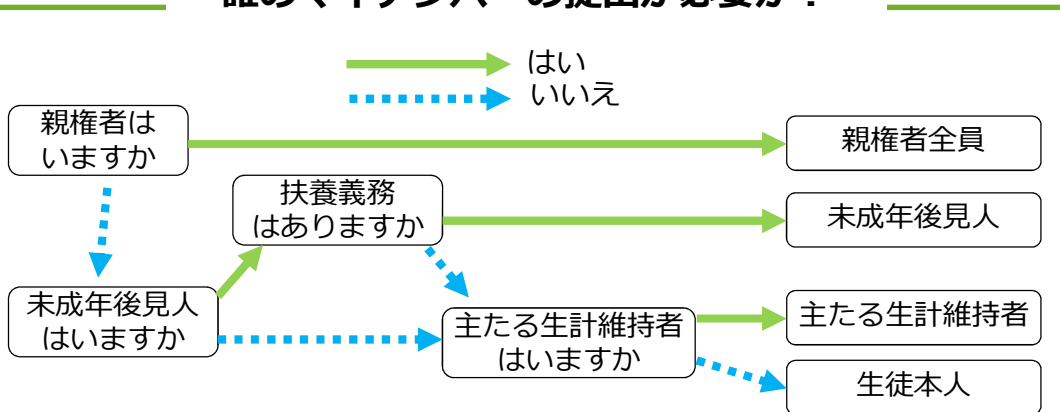

受給者全員
必要です！

4. 申請

入学時等に学校から案内がありますので、申請を行って下さい。申請された月から支給開始となるので、遅れないよう注意してください。申請には、以下の書類が必要です。

【必要書類】

- ①申請書
- ②保護者等のマイナンバーを明らかに出来る書類（マイナンバーカードの写し、マイナンバー通知カードの写し、マイナンバーが記載された住民票等の写し等。）

※他にも、都道府県ごとに必要書類を定めている場合があるので、学校からの案内に沿って提出してください。

（注意事項）

- ・虚偽の記載をして提出し、就学支援金の支給をさせた場合は、刑罰に処されることなどがあります。
- ・②は原則、親権者全員分（例：親権者が両親ならば2名分）が必要です。詳細は下図をご覧ください。

誰のマイナンバーの提出が必要か？

※下記の例の場合など、マイナンバーカードの写し等の提出が困難と認められる場合は、上図と異なる場合があります。

提出が困難な場合や、締切に間に合わない可能性のある場合は、まず学校等にご相談ください。

（マイナンバーの提出が困難と考えられる場合の例）

- ・ドメスティック・バイオレンスなどの理由により接触が困難な場合
- ・海外に在住しており、住民税が課されていない場合 等

5. 就学支援金の支給方法

就学支援金は、学校設置者（都道府県、学校法人等）が生徒本人に代わって受け取り、授業料に充てます。生徒や保護者が直接受け取るものではありません。

（国公立高校は授業料負担が実質0円になります。）

私立高校等の場合、授業料と就学支援金との差額は、御負担いただく必要があります。詳細については、学校へお問い合わせ下さい。）