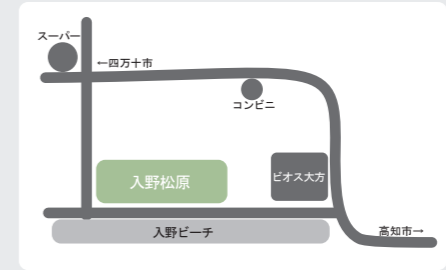

入野松原ウォーキングマップ

あかつき館

大方球場

砂浜ウォーキング

- 駐車場
- 自動販売機
- トイレ
- ベンチ

編集 大方高校