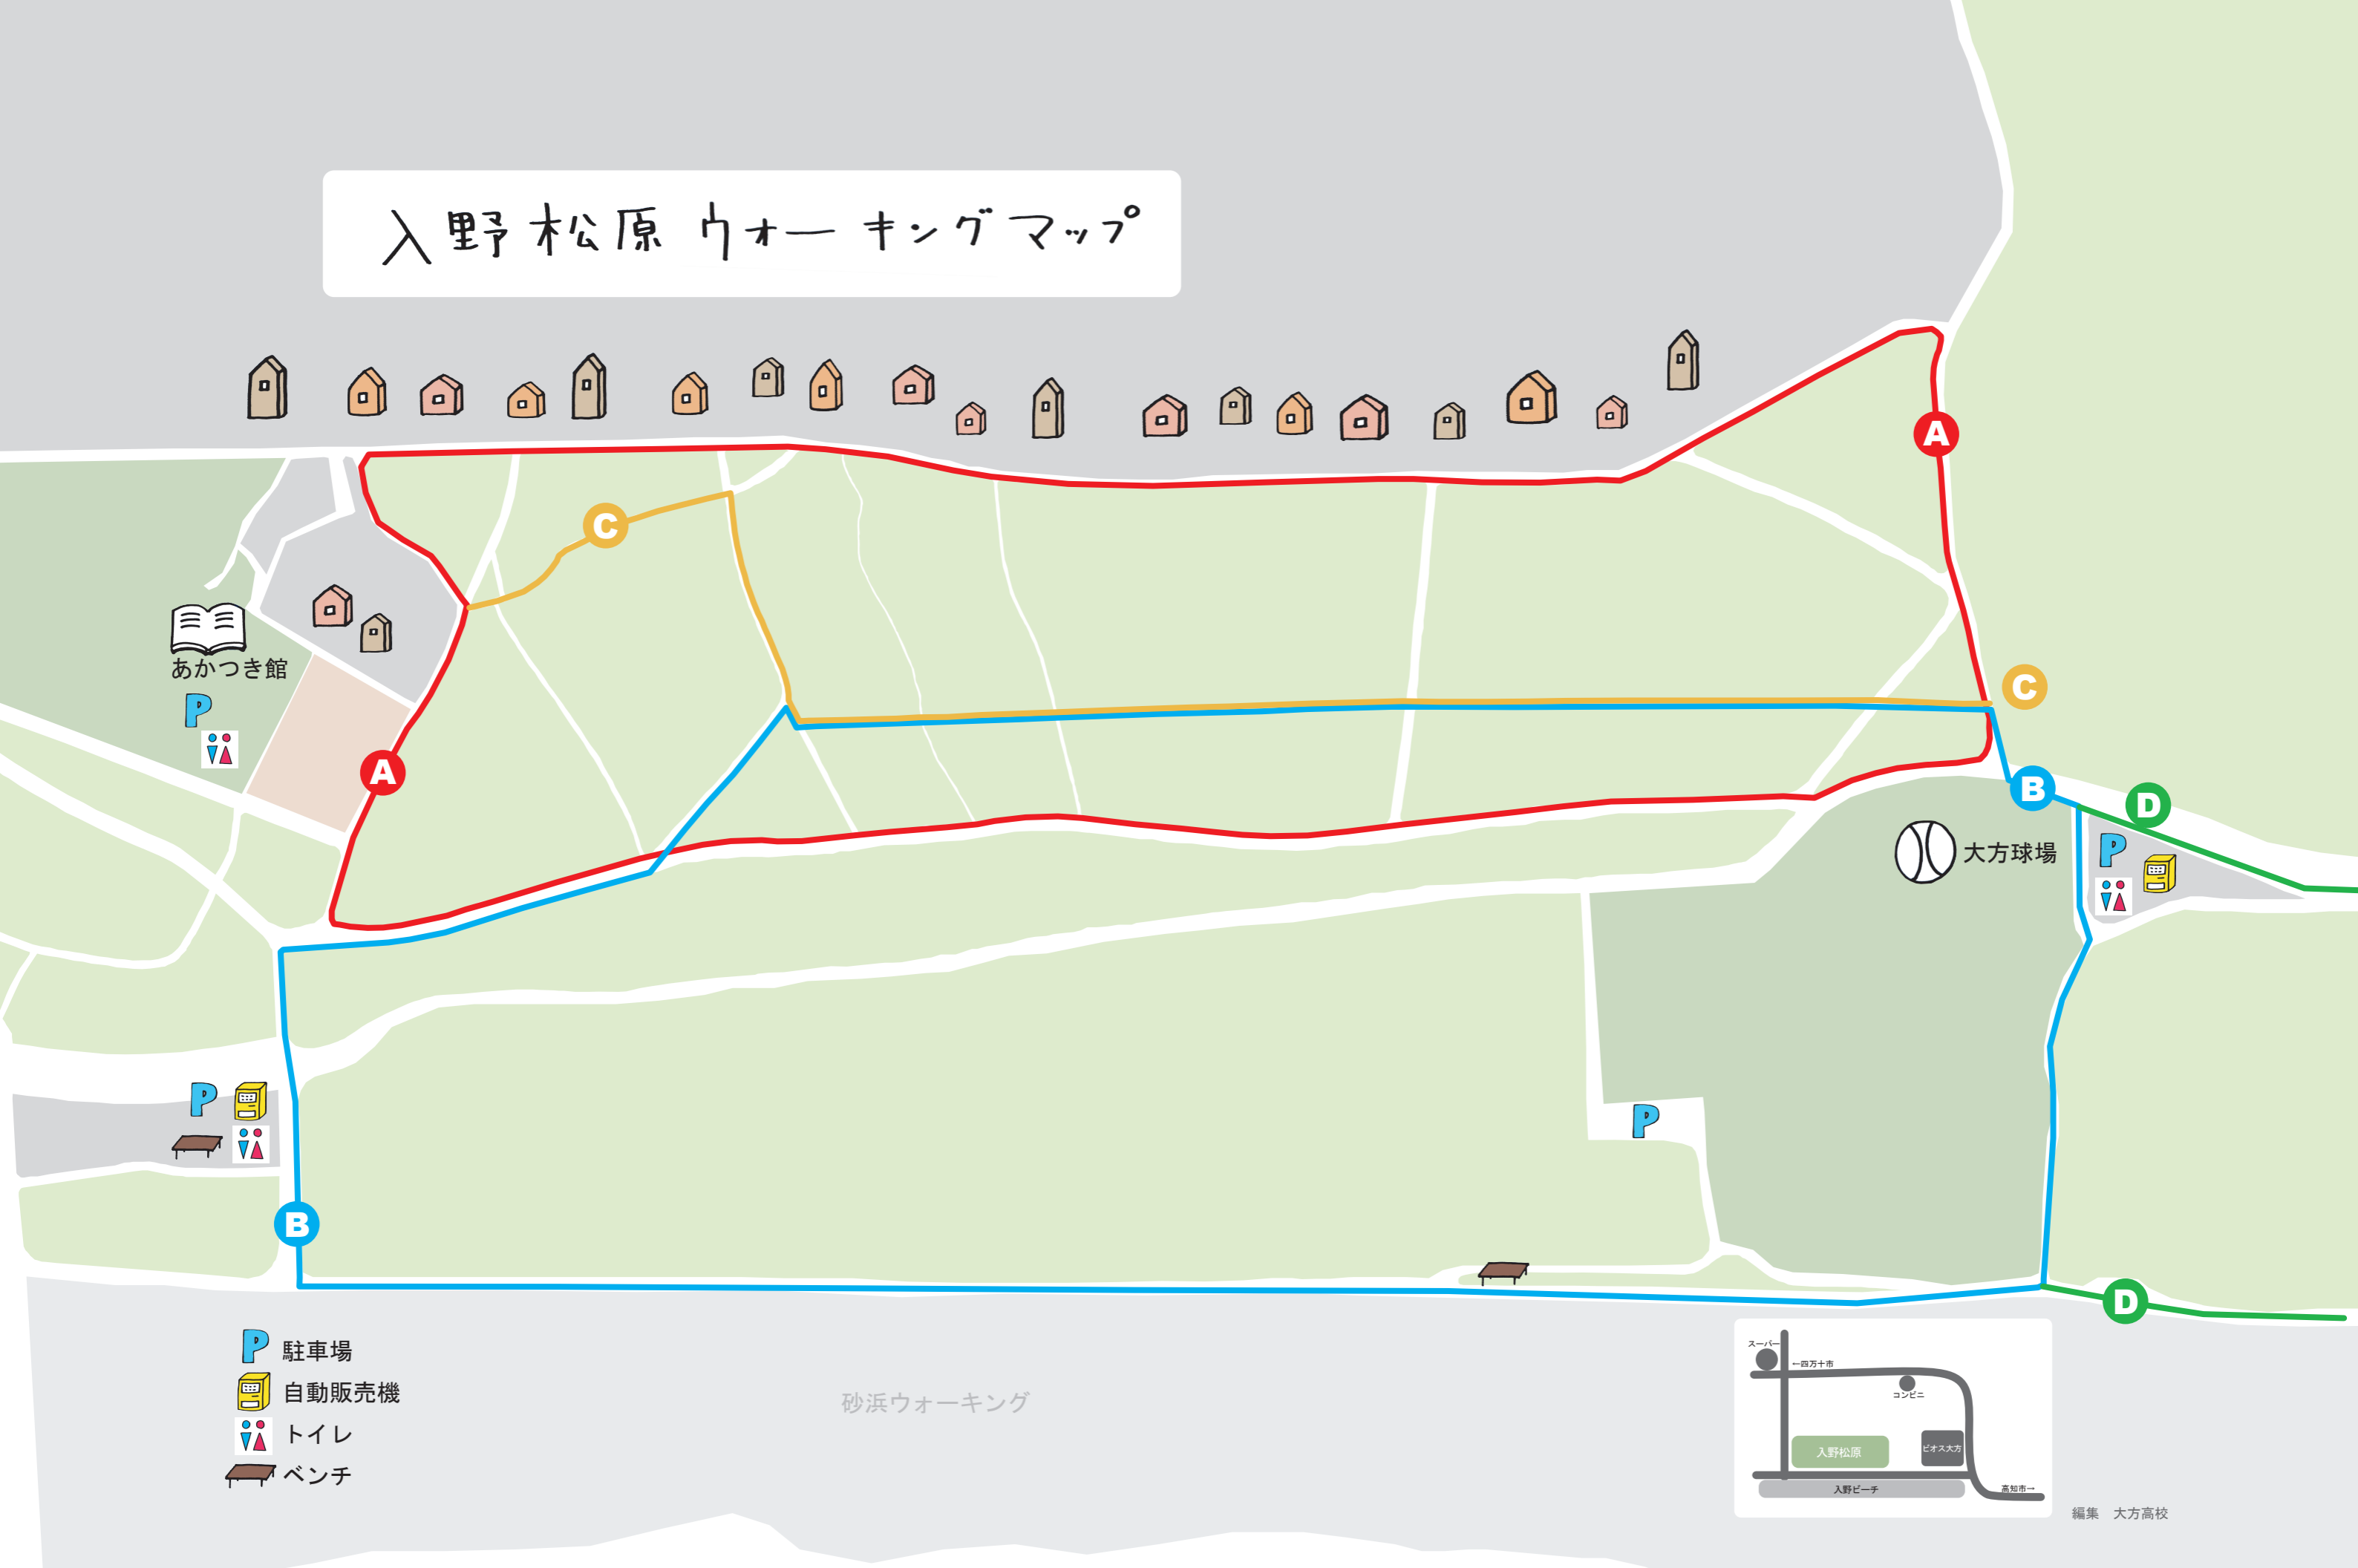

入野松原ウォーキングマップ

あかつき館

大方球場

砂浜ウォーキング

- 駐車場
- 自動販売機
- トイレ
- ベンチ

編集 大方高校