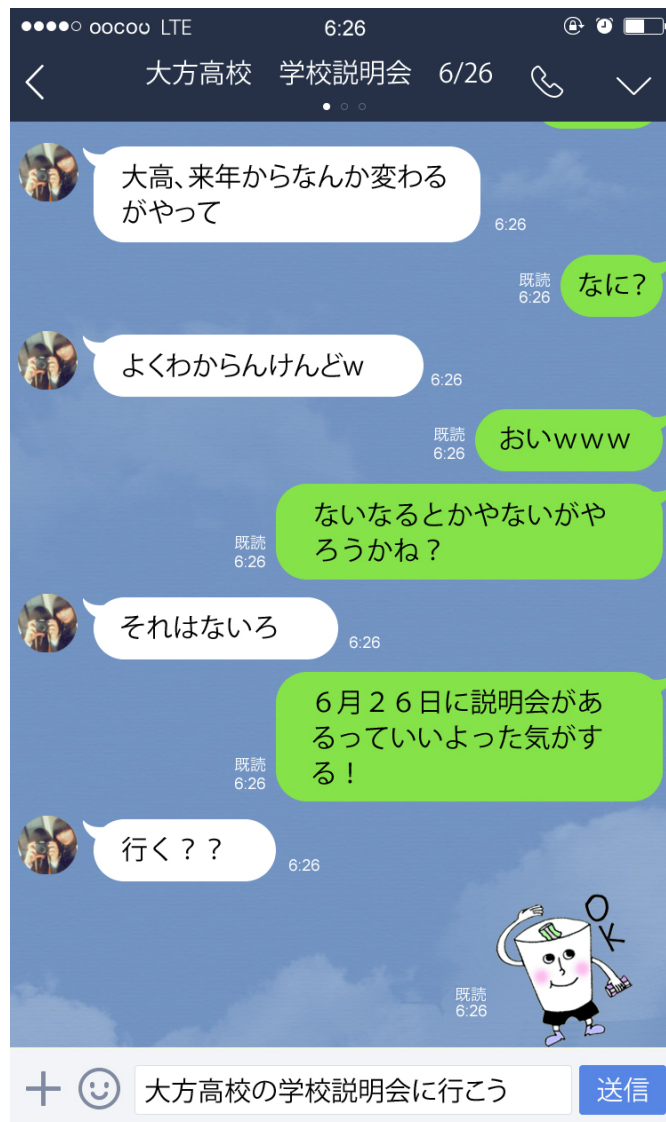

大方高校 学校説明会

※周辺中学校の生徒、保護者、先生対象

6月26日(日)
9時30分～11時