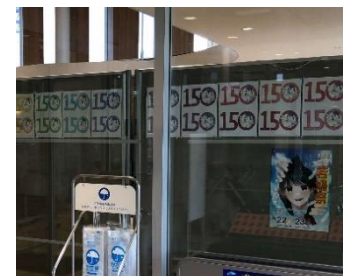

高知小津高等学校創立150周年 PR 展示 IN オーテピア

ただいま、オーテピア2階北入口横にて、本校創立150周年記念事業のPR展示を行っています。
普段はなかなか見られない貴重な写真、模型などを展示中。PRアニメも見られます。
お近くにお越しの際はぜひ足をお運びください。

9/13(水)まで展示

オーテピアの開館時に見ることができます。

最終日は15時頃まで展示予定です。

展示板の裏はこうなっています。

このロゴは卒業生が作ってくれました。

理数科3年生の課題研究(英語版)を展示しています。

昨年度、茶道部と美術部の生徒が作製した器を展示しています。

深層部分には、新聞部制作の「ハトの宅急便」と、小津高校の掛け時計にまつわるパネルを展示。若鳩祭では、この時計にまつわる催しがあるようです。

PRアニメ(美術部制作、EIGHT COLORS 監修)のダイジェスト版を流しています。短時間でも見ごたえあり!!
若鳩祭ではノーカット版をお披露目します。

こちらのテーブルでは旧校舎の模型2種類を見ることができます。背面には航空写真も展示。当時の校舎や、周辺の様子も興味深い!