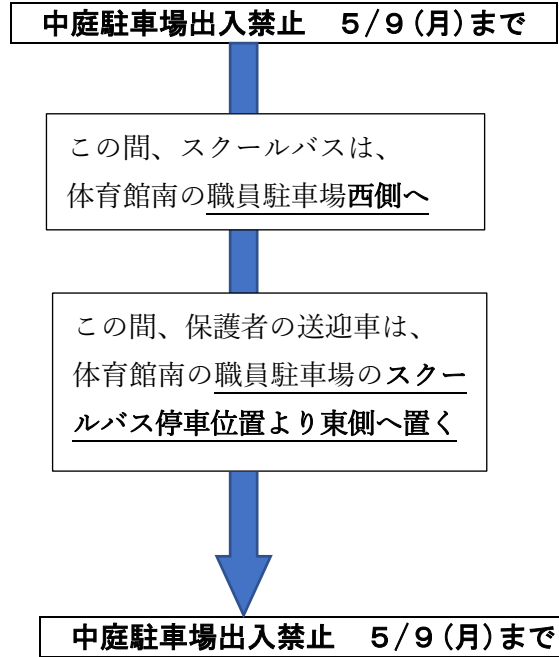

*** 清水中駐輪場及び中庭駐車場の工事日程に関して**（駐車場・生徒駐輪場・校舎トイレに関係します） **【生徒配布用】**

- 4 / 30（土） 校舎・体育館・野球部倉庫のトイレ・水道ストップ（使用禁止）
 ※第2グラウンドのトイレ・水道は使用可。
- 5 / 1（日） 北校舎男女トイレ水道ストップ（使用禁止） ※北校舎以外は使用可。
 2（月） 北校舎男女トイレ水道ストップ（使用禁止） ※北校舎以外は使用可。
 3（火） トイレ・水道使用可。
 4（水） トイレ・水道使用可。
 5（木） トイレ・水道使用可。
 6（金） トイレ・水道使用可。
 7（土） 北校舎男女トイレ水道ストップ（使用禁止） ※北校舎以外は使用可。
 8（日） 北校舎男女トイレ水道ストップ（使用禁止） ※北校舎以外は使用可。
 9（月） この日まで中庭駐車場出入り禁止
- 10（火） **生徒徒歩・生徒自転車・スクールバス・保護者車 出入り可能に**

4 / 30 ~ 5 / 2 水道工事あり
 5 / 3 ~ 5 水道工事なし
 ※工事の状況で変更の場合あり

この週のうちに、自転車の生徒は中庭の技術室北側の臨時駐輪場へとめることとなります。校門の出入りは徒歩の生徒のみ。

◆ 6月下旬から7月上旬までの間は、校門からの出入りは工事車両のみとなり、生徒は徒歩の人も自転車の人も中庭側から校舎に入ります。

7月上旬の工事完了後は、スクールバス乗降場所は生徒玄関前となり、自転車は新しい置場に、徒歩の生徒は生徒玄関から出入り。