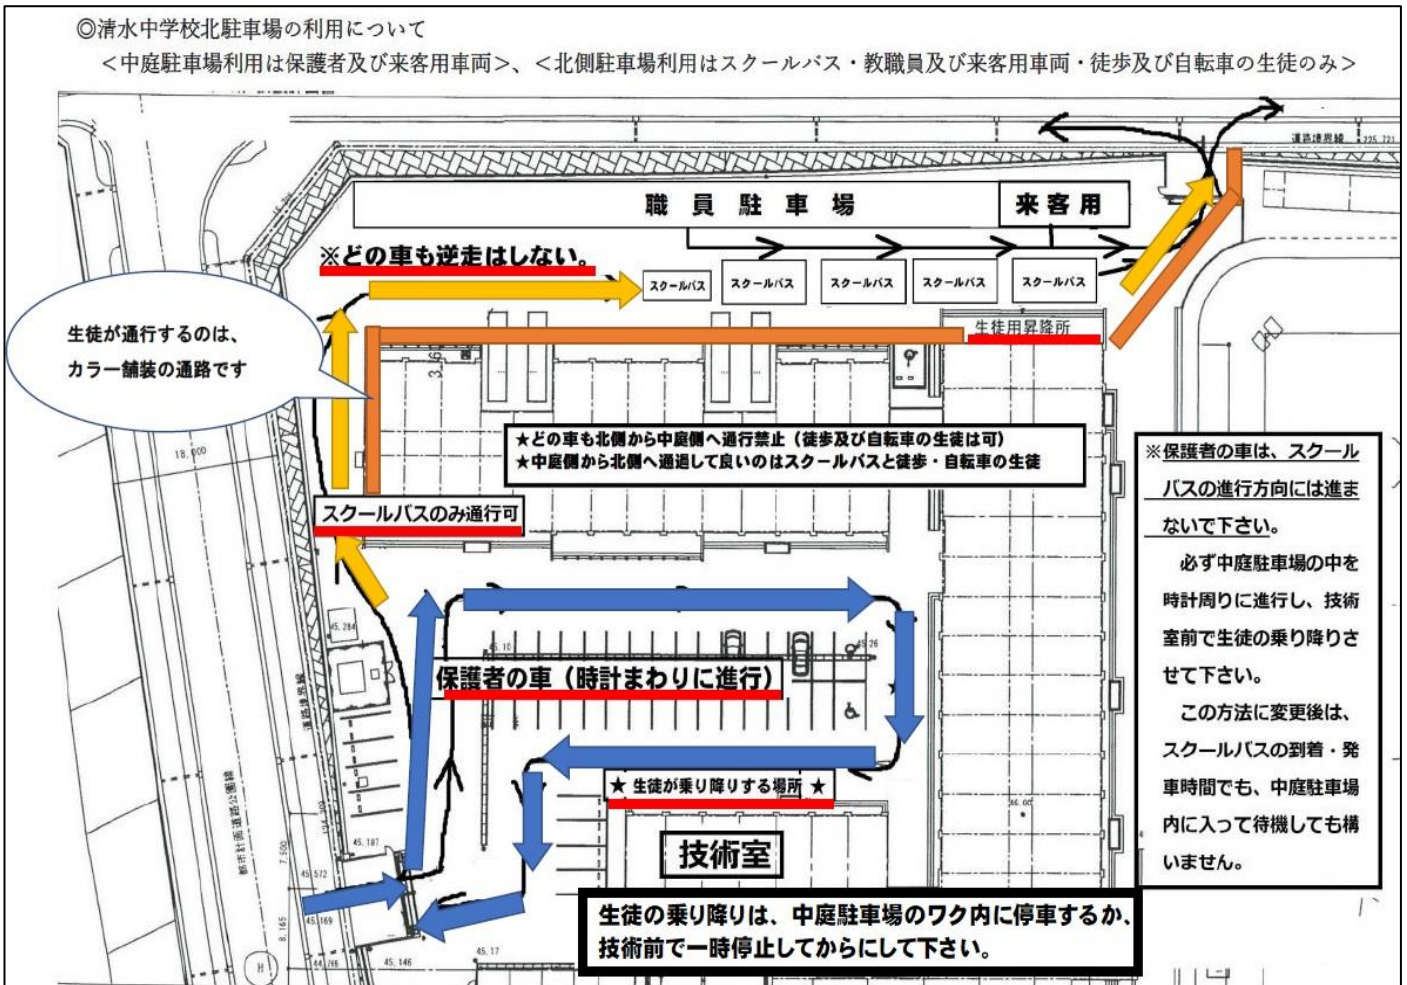

学校教育目標 「自立・協働・創造」

◎明日、7月7日(木) 朝から生徒の校舎の出入りが生徒玄関側に戻ります

- ★自転車で登校する生徒は、校舎北側の新しい駐輪場に、来た人から順に置いてください。
- ★校舎への出入り口は、以前のように、すべて生徒玄関を利用して下さい。
(何か特別な事情がある時のみ、中庭側からの校舎への出入りを許可します)

※下の説明は前回通信にも掲載しましたが、再確認していただきたいので、再度掲載しました。
よろしくお願ひします。

【清水中学校駐車場の利用に関する注意事項】

- ① 生徒玄関側(校舎北側)、校門周辺で生徒を送迎することはしないでください。
- ② 保護者が車で生徒を送迎する場合は、すべて中庭駐車場を利用して下さい。
- ③ 中庭駐車場内は、時計回りで「矢印→」がかかれていますので、逆走しないで下さい。
- ④ 中庭駐車場で生徒を乗り降りさせる時は、駐車場のワク内に駐車するか、時計回りに移動し、技術室前で一時停止してからして下さい。中庭駐車場入口付近で乗り降りすると混雑するので協力して下さい。
- ⑤ 車は、スクールバスだけが中庭側から校舎北側に通過することを許可します。生徒が徒歩や自転車でそこを通過するので、安全確保のため、教職員も保護者も車で中庭側から北側へ通過することはしないでください。

※スクールバスの発着場所が生徒玄関前に変更のため、これまでのような中庭駐車場の利用制限はありません。
 ※学校行事などの時は、保護者に校舎北側駐車場を利用してもらう場合があります。