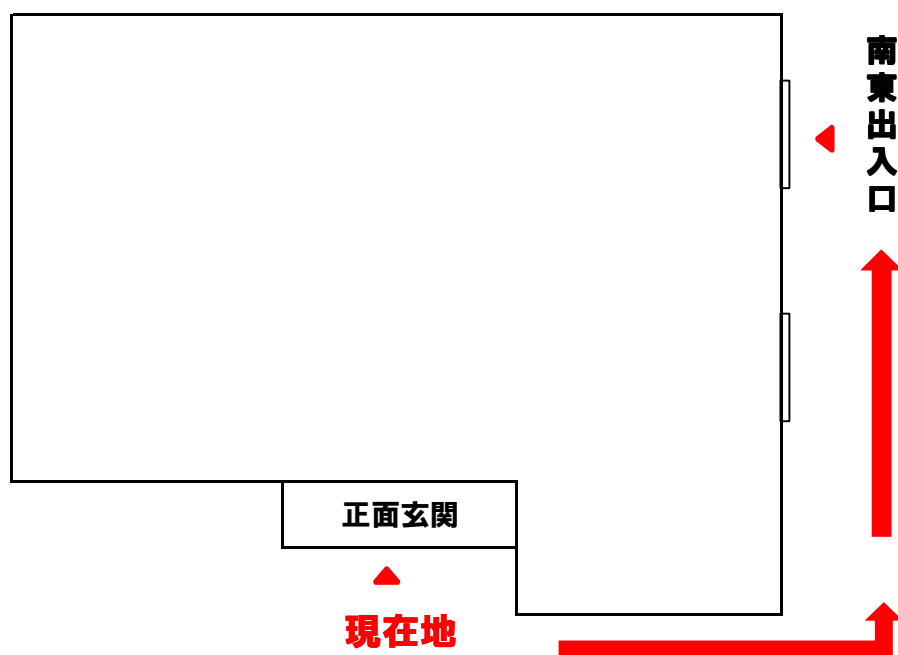

「教科研究センター」の 【土曜日】の出入口について

土曜日に教科研究センターをご利用される場合は、誠に恐れ入りますが、南東出入口から、入館もしくは退館していただきますようお願い申し上げます。

【案内図】

土曜日の開室時間は、10:00～16:00です。