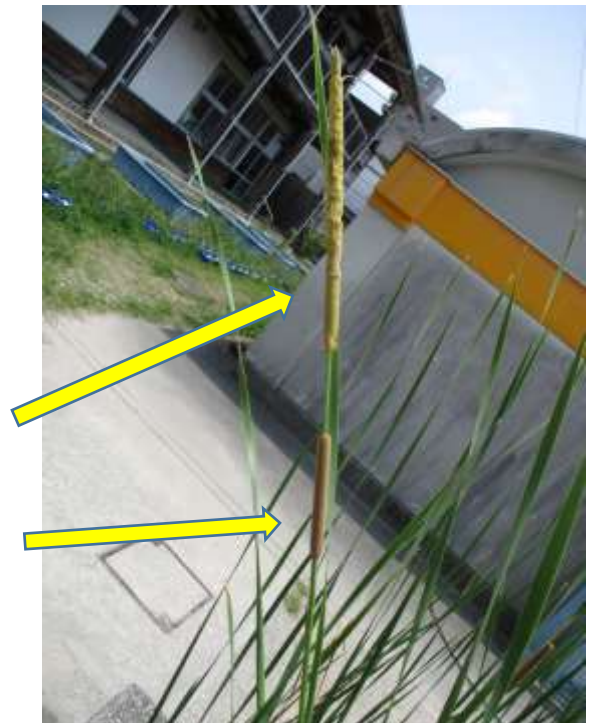

これはメダカ池のガマです。これでただいま満開！
触れると花粉がたくさん飛びます。

ここがウィナーになっていくんだね。