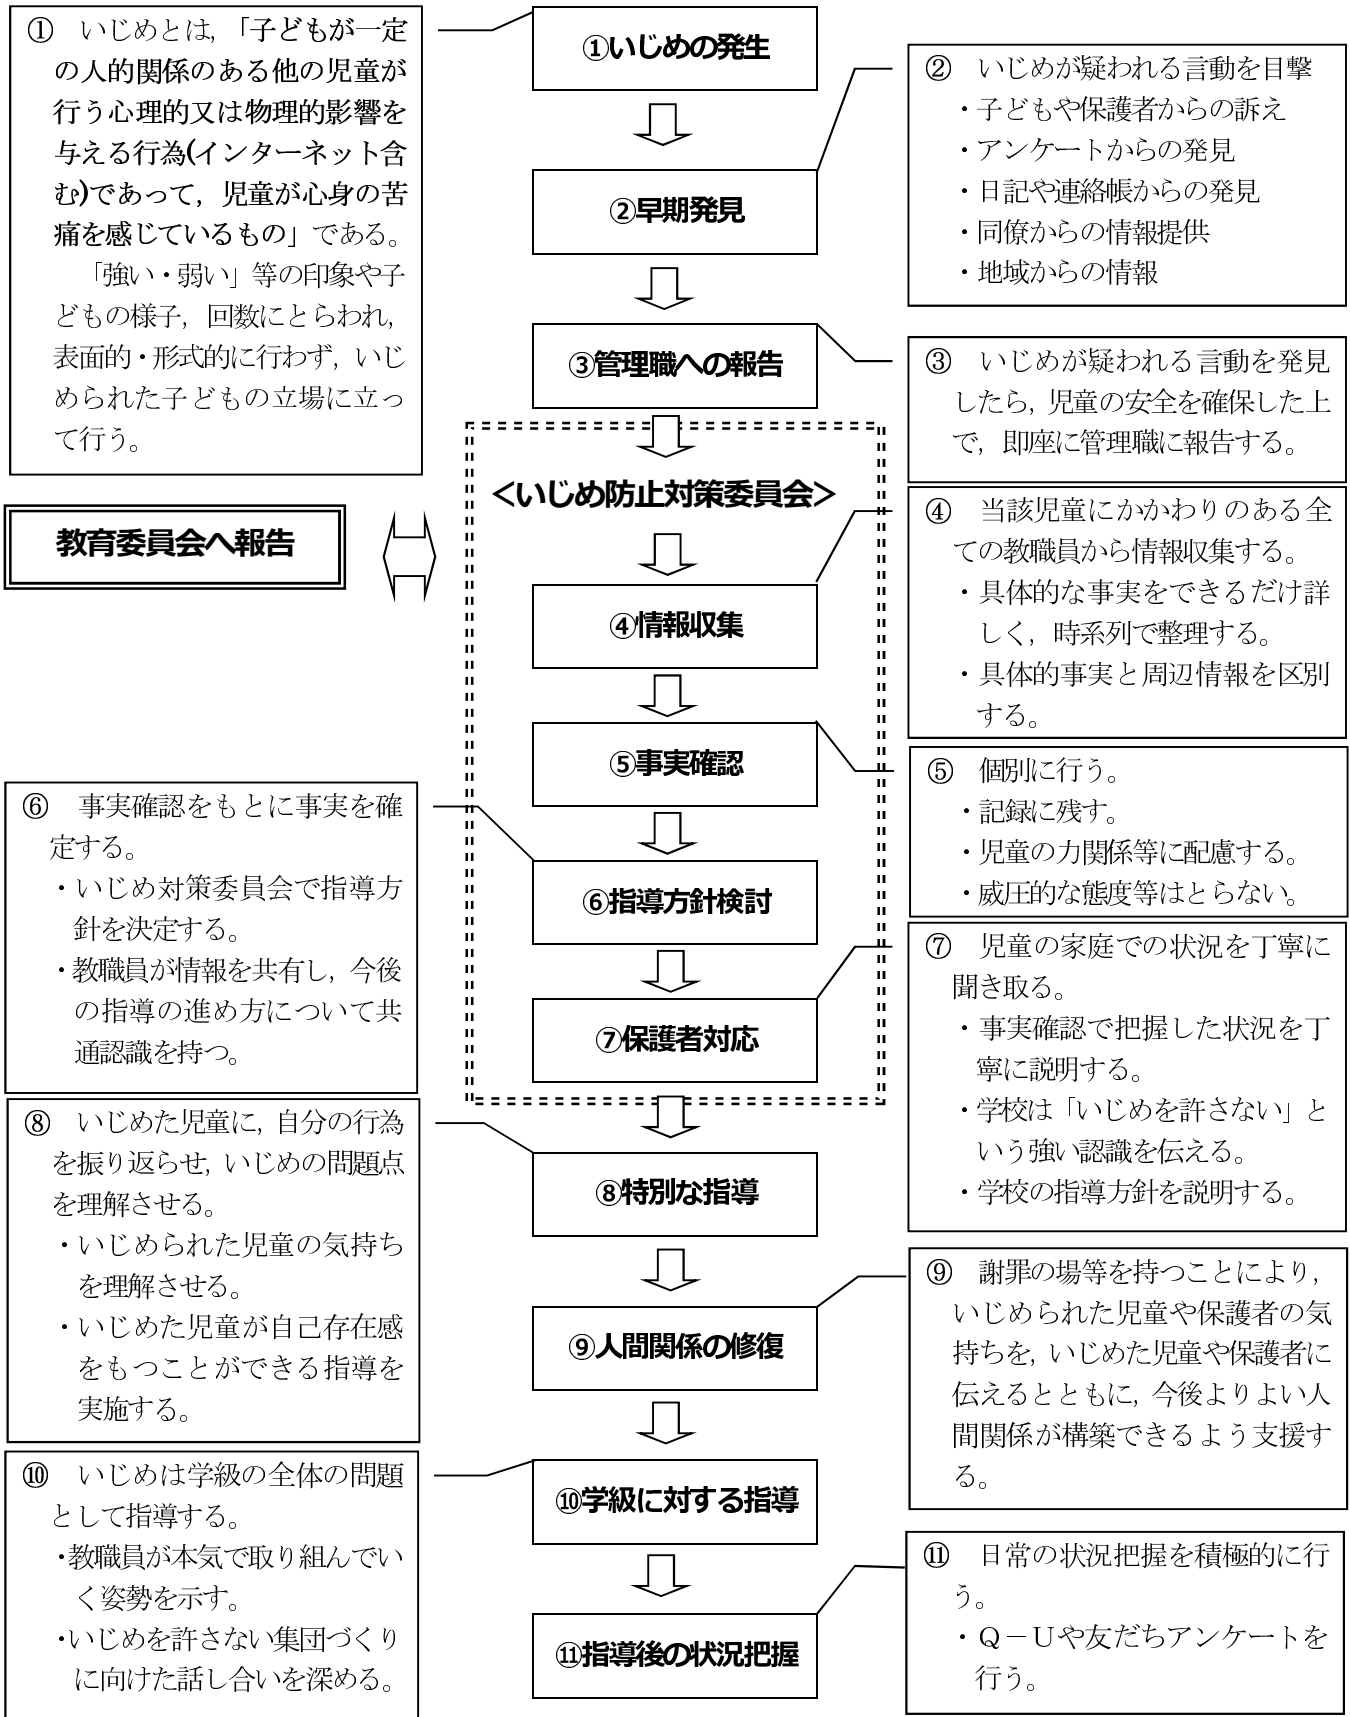

高知市立高須小学校 いじめ対応マニュアル

「いじめられている児童を必ず守る！」そして、「事実関係の把握は迅速かつ正確に！」

「いじめへの対応は、スピードが大切！」しかし、「拙速な対応は事態を悪化させる！」