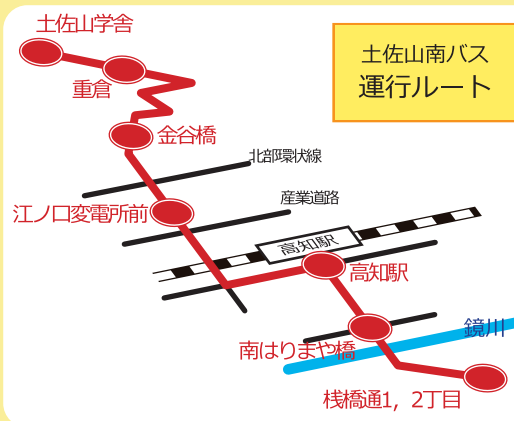

# スクールバス

児童生徒の通学を支援するために、スクールバスを運行しています。  
市街地への下校便は2便運行しており、部活動にも参加できます。

## ■ 土佐山南バス（市街地連絡便） 停車場所と発車時刻のめやす

	登校便		
土佐山学舎	8:07	16:25 (15:45)	18:15
重倉	7:58	16:34 (15:54)	18:24
金谷橋	7:47	16:45 (16:05)	18:35
江ノ口変電所前	7:43	16:49 (16:09)	18:39
高知駅	7:38	16:54 (16:14)	18:44
南はりまや橋	7:33	17:00 (16:20)	18:50
栈橋通1, 2丁目*	7:30	17:04 (16:24)	18:54
		早便 ( )は水曜	遅便
		下校便	

※登校便は栈橋通1丁目、下校便は栈橋通2丁目に停車します