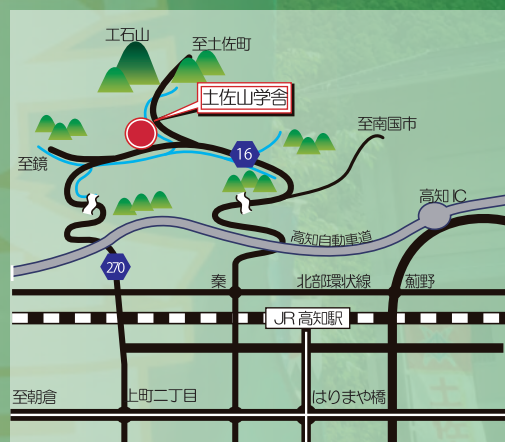

土佐山学舎へのアクセス

- 高知駅（南口）から
駅前通りを西進約 600m
愛宕交差点を右折し県道 16 号線を土佐町方面に約 25 分
- 高知自動車道高知 IC から
県道 44 号線（北部環状線）を高知市街方面に南進約 850m
薊野交差点を右折し東進約 1.8km。秦交差点を右折
県道 16 号線を土佐町方面に約 25 分
- その他（高知市西部から）
上町二丁目交差点を左折
県道 270 号線を円行寺・土佐山方面に約 25 分