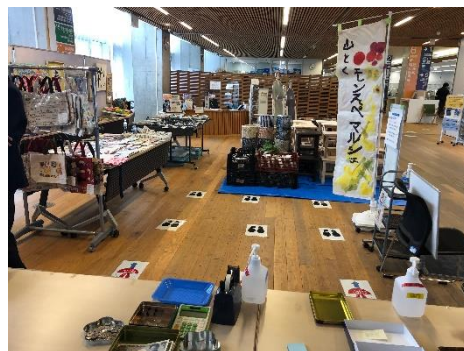

山田特別支援学校高等部職業製品販売会開催!

モン スペ マルシェ Mont Spé Marchés

高等部生徒が職業の時間に作った商品の販売会が行われました。

12月17日(木)に「山田特別支援学校 職業製品販売会 “Mont Spé Marchés”(モン・スペ・マルシェ)」が開催されました。今年は、文化的行事の縮小、作品展の中止などで、職業の時間に作った製品を販売学習する機会が少なくなりました。そのため、香美市のご協力をいただき、香美市役所の1階市民ホールをお借りして製品販売会が行われ、生徒たちは販売学習に取り組むことができました。新型コロナウイルス感染症の第3波拡大の中、ギリギリまで開催を検討しましたが、フェイスガードの着用やアルコール消毒の徹底、ソーシャルディスタンスを保つため会場場所に足跡シールを貼るなどの対策がとられました。

当日は、高等部の職業種10種のうち、農耕・木工・鉄工・陶工・布工・紙工の6職業種で作った製品が販売されました。事前にポスターを貼らせてもらうなど宣伝効果もあり、販売前から下見にくるお客さんもいて、「すごいね。」「こんな製品を作っているがやね」「安い」などたくさんの声を聞くことができました。中には「もっと販売時間が長いと思よかった」と残念がる人も…。1時間という販売時間の中で多くのお客さんに来てもらいました。また、製品を売るだけでなく、今回の販売会を通して、地域の方々に山田特別支援学校のことや生徒たちの学習内容を知ってもらえたのではないのでしょうか。次も開催される機会があればいいですね!