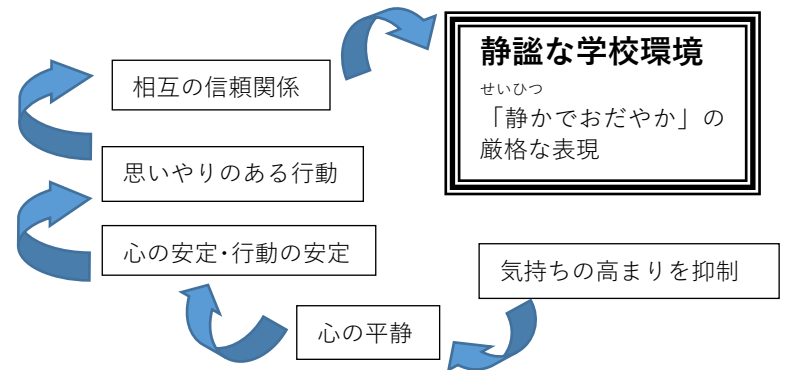

青組は、海のイメージで、イルカを中心に小魚たちが飛び跳ねている構図になっていました。水色と青色にクリーム色を部分的に使い、対照の配色を使うことで青のイメージをより美しく見せ、白色の部分がさわやかな印象を与えています。

第75回高知地区中学校総合体育大会が開幕します。

今年度も「無観客」「健康状況の申請書提出」等、制限のある中での大会となります。生徒の皆さんには、そんな中でも、工夫しながら、ベストを尽くしてほしいと思います。期待しています。※詳細は5月27日付文書をご覧ください。

2, 3年生1学期評価単元テスト5月31日～6月4日

1日1教科ずつ国・社・数・理・英の順で実施中です。※詳細は5月18日付の文書をご覧ください。

5月31日(月)から教育実習がスタートしました。

藤原ゆうか先生(英語)～6月18日(金)

藤井桜子先生(養護教諭)～6月25日(金)

2人とも横浜中出身です。よろしく願います。

学校静音化計画＝新型コロナウイルス感染予防

体育大会が終わり、落ち着いた学校生活を送ることを目指して、静音化計画を5月24日から実施しています。また同時に、新型コロナウイルス感染拡大が心配される中、休み時間の過ごし方において、廊下を走らない、大声を出さないことを徹底します。横浜中が推している1つに「無言清掃」があります。それぞれ意味のある取り組みです。やるからにはみんなで取り組み、意識の高まりや効果を期待しています。