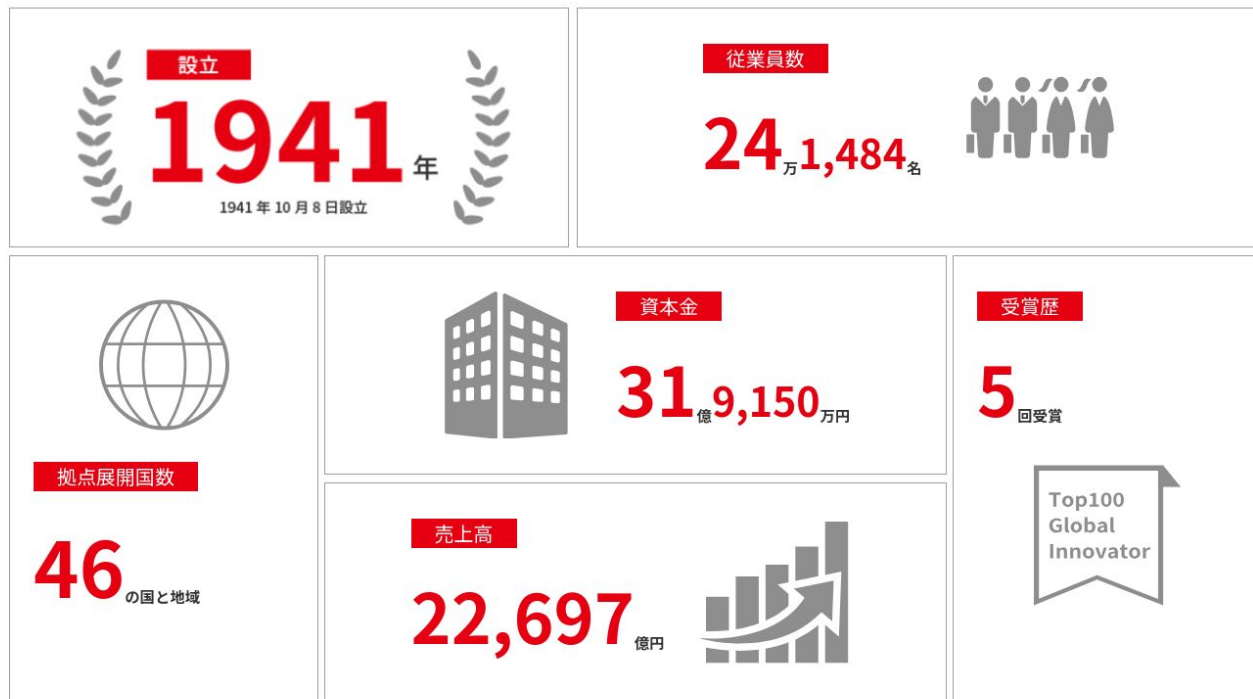

イケメンがない
若い人がいない
かわいい人がいない
プリクラがない
大きい病院がない
観覧車がない
海がない
信号が一個しかない
よるのお店がない
ゲーセンがない

こんな思いを抱えて
いざ東京へ

企業訪問①

to 矢崎総業株式会社

都内高校生との交流

矢崎総業ってどんなところ??

- 自動車事業
- 生活環境事業
- 地域密着事業

梶原町とのつながり

100,000種以上の生物をコレクシ...

入手

7015件の評価

4.5

★★★★☆

年齢

4+

歳