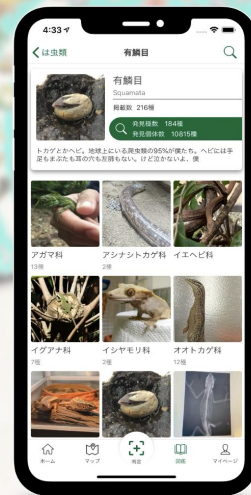

みんなで全国の
いきもの図鑑を
つくろう